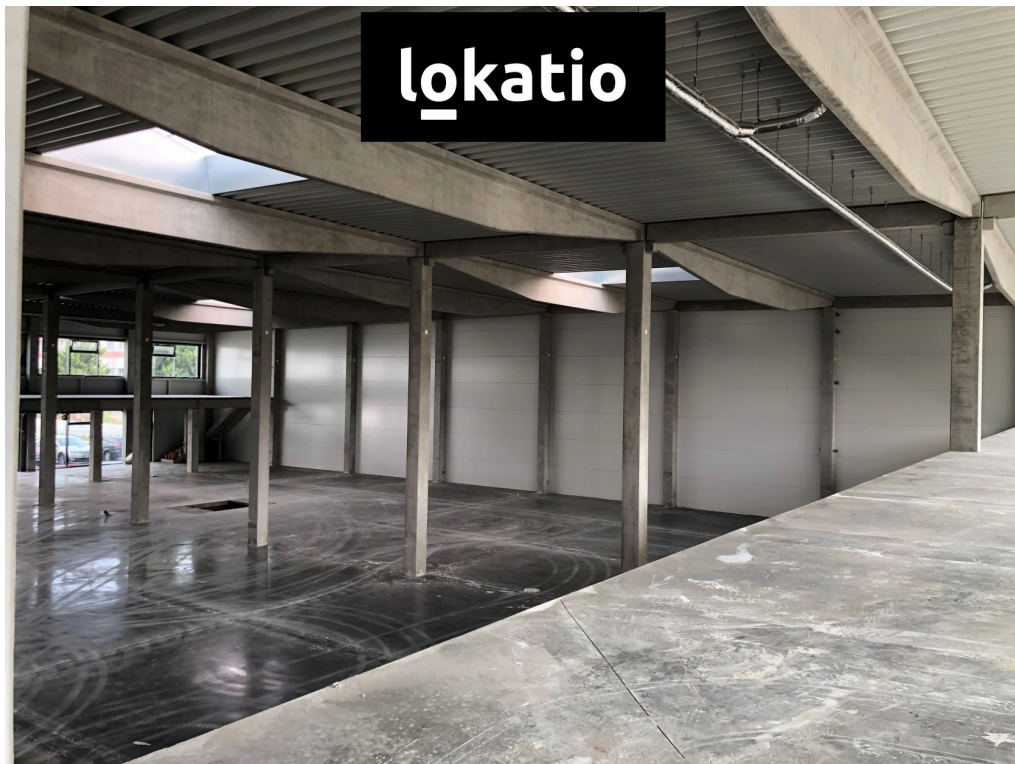

Pronájem - průmyslový areál: skladovací a výrobní prostory, park Hrabůvka

Krmelínská, Hrabová, Ostrava

Neuvedeno

za m²/měsíc

cena k jednání

Vyřizuje

Magdaléna Véberová

Tel.: 725896767

GSM: +420 736 746 148

E-mail:

magdalena.veberova@lokatio.cz

Celková plocha:	618 m²	Počet podlaží:	1
Druh objektu:	smíšená	Stav objektu:	velmi dobrý
Účel budovy:	Sklad	Energetická náročnost:	G - Mimořádně nehospodárná

POPIS NEMOVITOSTI: BEZ PROVIZE nabízíme k pronájmu komerční prostory v nově budovaném parku v Ostravě - Hrabůvce, který se rozkládá na ploše více než 20.000 m². Flexibilní typy budov/hal nabízí prostory již od 500 m², které je možné přizpůsobit na míru nájemcům. Unikátem této výstavby bude využití dřevěných vazníků pod střechou. Samozřejmostí je množství zeleně, které zpríjemní a začlení areál do okolí - v následujících letech je v plánu vybudovat rezidenční bydlení a komunitní centrum.

K DISPOZICI

- hala 618 m²
- sklad 535 m²
- kanceláře: 25 m²
- soc. + tech. zázemí: 58m²
- úprava jednotky na míru dle požadavků, dodání 4 - 6 měsíců od podpisu smlouvy

SPECIFIKACE

- nosnost podlah 7t/m²
- světlá výška 7 m; dřevěné vazníky