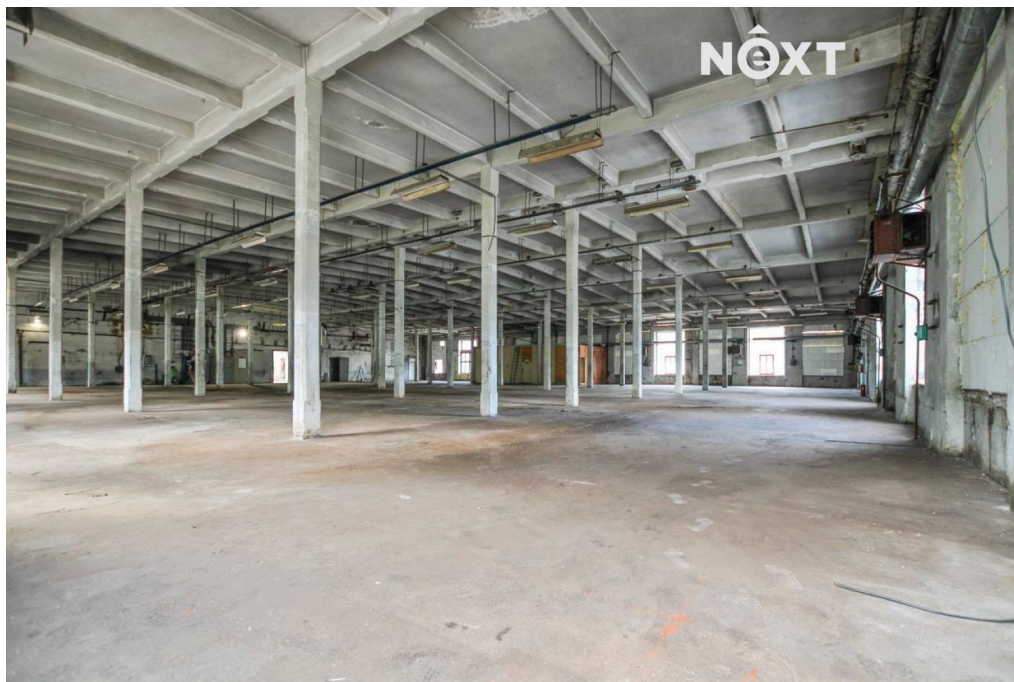

Pronájem komerční Sklady, 1 800 m² | Středočeský kraj, Rakovník, Rostoky, 72, 27023

27023, Rostoky

Neuvedeno
za měsíc

Info o ceně u RK

Vyřizuje

Mgr. Jiří Šmaus

GSM: +420 725 173 088

E-mail:

info@nextreality.cz

Celková plocha:	1800 m²	Počet podlaží:	3
Druh objektu:	cihlová	Stav objektu:	dobrý
Účel budovy:	Sklad	Umístění objektu:	okraj obce
Energetická náročnost:	G - Mimořádně nehospodárná		

POPIS NEMOVITOSTI: Nabízíme k pronájmu skladové nebo výrobní prostory v Rostokách u Křivokláta, které s nacházejí ve 3. nadzemní podlaží průmyslové budovy v bývalém areálu Permon. Celková výměra včetně zázemí je 1.800 m², hlavní prostor má výměru 1.500 m². Přístupné schodištěm případně prostorným nákladním výtahem. Areál je dostupný i pro kamionovou dopravu. Volné ihned, neplatíte provizi. Pro bližší informace a domluvení prohlídky nás neváhejte kontaktovat.

Pro komunikaci uvádějte evidenční číslo zakázky N106237.