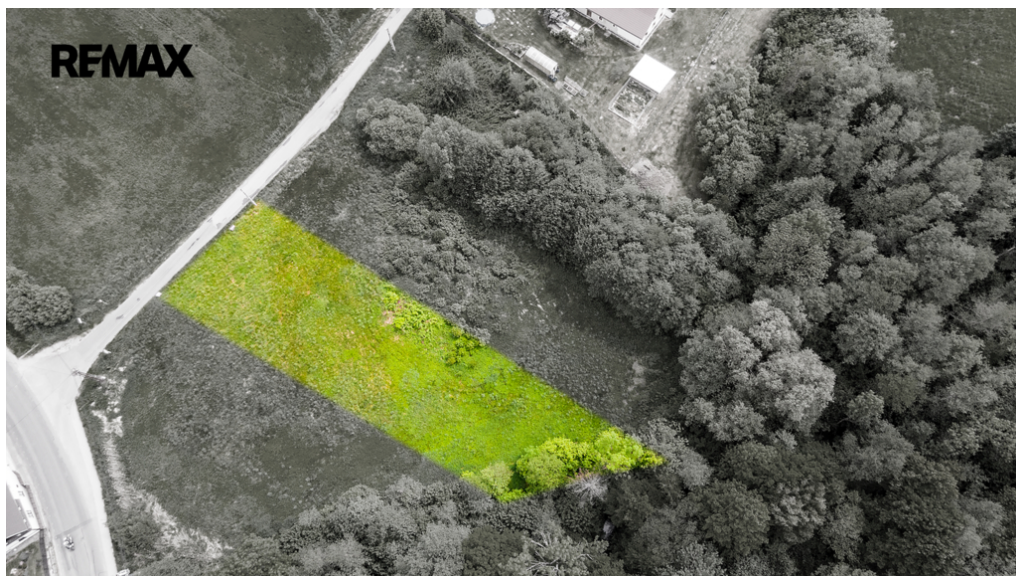

Prodej stavebního pozemku o výměře 2 207 m² nedaleko Sloupu v Čechách

Nový Bor

2 327 700 Kč
za nemovitost

Vyřizuje

Dominika Kornová**Tel.:** +420 487 710 968**GSM:** +420774332512**E-mail:**dominika.kornova@re-max.cz**Celková plocha:** 2 207 m²**Inženýrské sítě:** vodovod; elektřina**Komunikace:** asfaltová**Druh pozemku:** pro bydlení**Umístění objektu:** okraj obce

Nabízíme vám druhý z trojice nádherných stavebních pozemků pro rodinné bydlení o rozloze 2207 m², který se nachází v těsné blízkosti turistického skalního ráje u Sloupu v Čechách, mezi městy Česká Lípa a Nový Bor.

Tato parcela je taktéž dle platného územního plánu Nový Bor součástí zastavitelné plochy s navrženým funkčním využitím pro bydlení v rodinných domech venkovského typu s roztroušenou zástavbou. Pozemek je z větší části zastavitelný, což vám poskytuje neomezené možnosti pro realizaci vašich stavebních snů. Navíc je elektřina již k dispozici přímo na pozemku a na jeho hranici se nachází vodovodní řad, což vám usnadní veškeré stavební práce. Jediným bonusem tohoto pozemku je Dobranovský potok, který protéká jeho zadní částí. Tento přírodní prvek dodává pozemku zvláštní kouzlo a nabízí možnost vytvořit si vlastní oázu klidu s výhledem na tekoucí vodu.

představy vám předkládáme vizualizaci, která vám lépe ukáže možnosti a proporce budoucí zástavby, která by mohla na pozemcích vzniknout.

A když budete mít chuť na dobrodružství, stačí se vydat na procházku do okolních lesů nebo si vyzkoušet lezení na jedné z mnoha skalních stěn. Sloup v Čechách je místem, kde se příroda snoubí s aktivním životním stylem a každý den přináší nové zážitky.