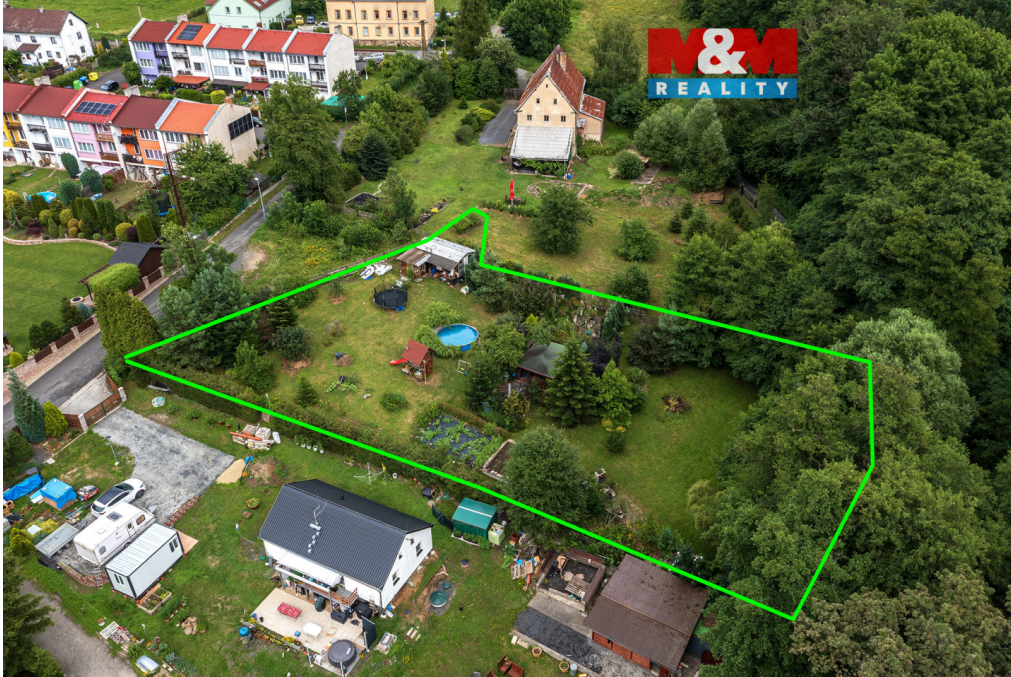

Prodej pozemku k bydlení, 1 937 m², Děčín, ul. Janáčkova

40711, Děčín

2 900 000 Kč
za nemovitost

Vyřizuje

Němec Michal**Tel.:** 800 100 446**GSM:** 296 399 006**E-mail:** info@mmreality.cz**Celková plocha:** 1 937 m²**Druh pozemku:** pro bydlení**Umístění objektu:** klidná část obce

POPIS NEMOVITOSTI: Nabízíme Vám k prodeji pozemek o celkové výměře 1 937 m², který se nachází v Děčíně v části Boletice nad Labem, ul. Janáčkova. Pozemek je dle územního plánu vhodný k výstavbě rodinného domu, terén je převážně rovinný, v některých místech mírně svažité. Na pozemek je přivedena voda i elektřina, kanalizace v místě není. Výhodou zde je dobrá dostupnost jak do Děčína, tak i do Ústí nad Labem, v místě máme také veškerou občanskou vybavenost (mateřská škola, základní škola, pošta, obchody...). Pro více informací kontaktujte makléře. Optimální financování Vám může zdarma zajistit naše hypoteční centrum.