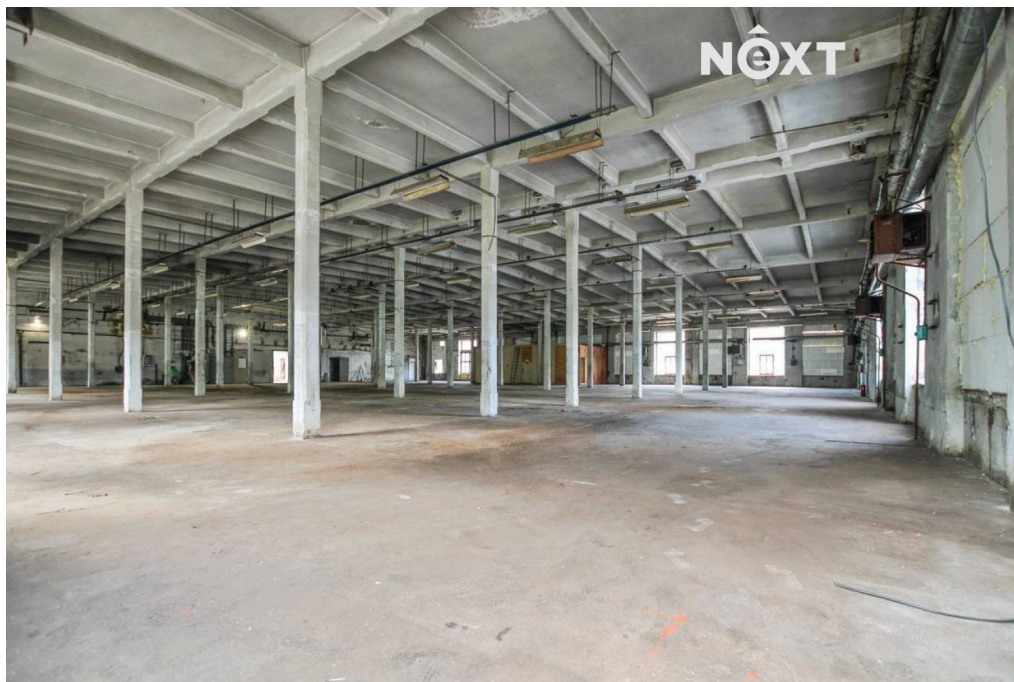

Pronájem komerční Výroba, 1 800 m² | Středočeský kraj, Rakovník, Rostoky, 72, 27023

27023, Rostoky

Neuvedeno
za měsíc

Info o ceně u RK

Vyřizuje

Mgr. Jiří Šmaus

GSM: +420 725 173 088

E-mail:

info@nextreality.cz

Celková plocha:	1800 m²	Počet podlaží:	3
Druh objektu:	cihlová	Stav objektu:	dobrý
Účel budovy:	Výroba	Umístění objektu:	okraj obce
Energetická náročnost:	G - Mimořádně nehospodárná		

POPIS NEMOVITOSTI: Nabízíme k pronájmu skladové nebo výrobní prostory v Rostokách u Křivokláta, které s nacházejí ve 3. nadzemní podlaží průmyslové budovy v bývalém areálu Permon. Celková výměra včetně zázemí je 1.800 m², hlavní prostor má výměru 1.500 m². Přístupné schodištěm případně prostorným nákladním výtahem. Areál je dostupný i pro kamionovou dopravu. Volné ihned, neplatíte provizi. Pro bližší informace a domluvení prohlídky nás neváhejte kontaktovat.

Pro komunikaci uvádějte evidenční číslo zakázky N106253.