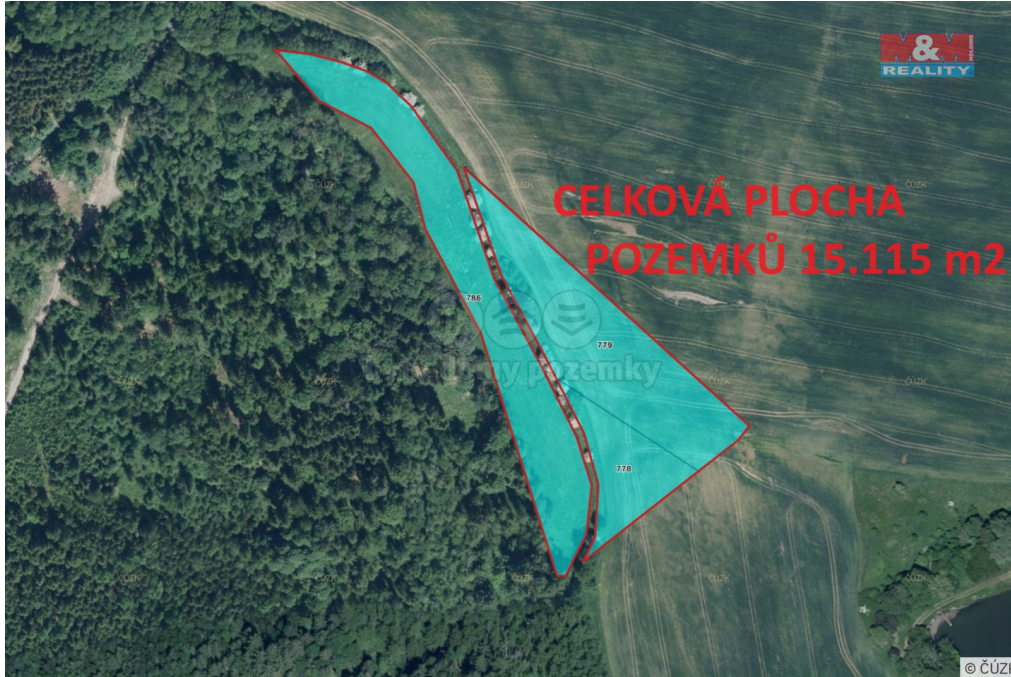

Prodej louky, 15115 m², Sedlečko - Šemnice

36272, Šemnice

801 175 Kč

za nemovitost

Včetně právního servisu a
provize RK

Vyřizuje

Heidenreich Robert

Tel.: 800 100 446

GSM: 296 399 006

E-mail: info@mmreality.cz

Celková plocha:	15 115 m²
Umístění objektu:	klidná část obce

Druh pozemku:	trvalý travní porost

POPIS NEMOVITOSTI: Nabízíme k prodeji unikátní souhrn pozemků o celkové ploše 15 115 m² v katastrálním území Sedlečko u Karlových Var. Tato rozlehlá louka má zcela mimořádnou polohu hned vedle obce Sedlečko, která zajišťuje dostatek klidu a soukromí. Stav nemovitosti je hodnocen jako dobrý, což představuje ihned využitelný prostor jak pro relaxaci, tak pro zemědělské či rekreační účely. Ideální příležitost pro ty, kdo hledají místo pro odpočinek od městského ruchu, případně hledají investiční příležitost s potenciálem budoucího rozvoje. Prodej tohoto pozemku představuje jedinečnou šanci pro zhodnocení majetku s neobyčejnou plochou v srdci přírody. Pro více informací neváhejte kontaktovat makléře.