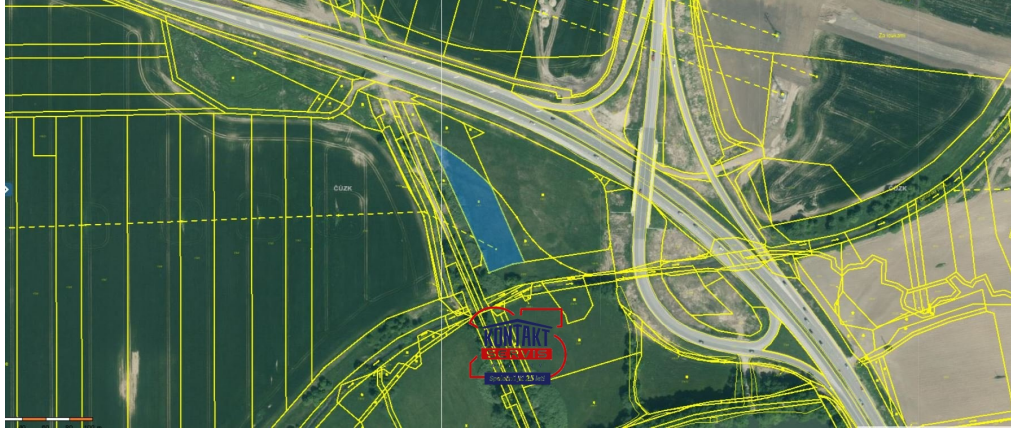

## Atraktivní pozemky u obce Bavorovice

37341, Bavorovice, Hluboká nad Vltavou

[pavel.klimes@kontaktservis.cz](mailto:pavel.klimes@kontaktservis.cz)

**Celková plocha:** 3 670 m<sup>2</sup>

**Druh pozemku:** zemědělská

**POPIS NEMOVITOSTI:** Jihozápadně od obce Bavorovice nabízíme k prodeji zemědělské pozemky o výměře 3.670 m<sup>2</sup>, které tvoří dva samostatné funkční celky a nachází ve výlučném vlastnictví. Jsou situovány v blízkosti soustavy Vrbenských rybníků a k oběma je umožněn velmi dobrý přístup ze zpevněné komunikace. Menší pozemek je mimo LPS, ale větší o výměře 3.470 m<sup>2</sup> je v LPIS zařazen. Investice do zemědělské půdy, je v současné době velmi výhodná a jedná se o atraktivní uložení finančních prostředků. Katastrální území, v němž se nemovitosti nachází, nese název Bavorovice. Správní poplatek za vklad do katastru nemovitostí není součástí inzerované ceny. Pro bližší informace nás kontaktujte.