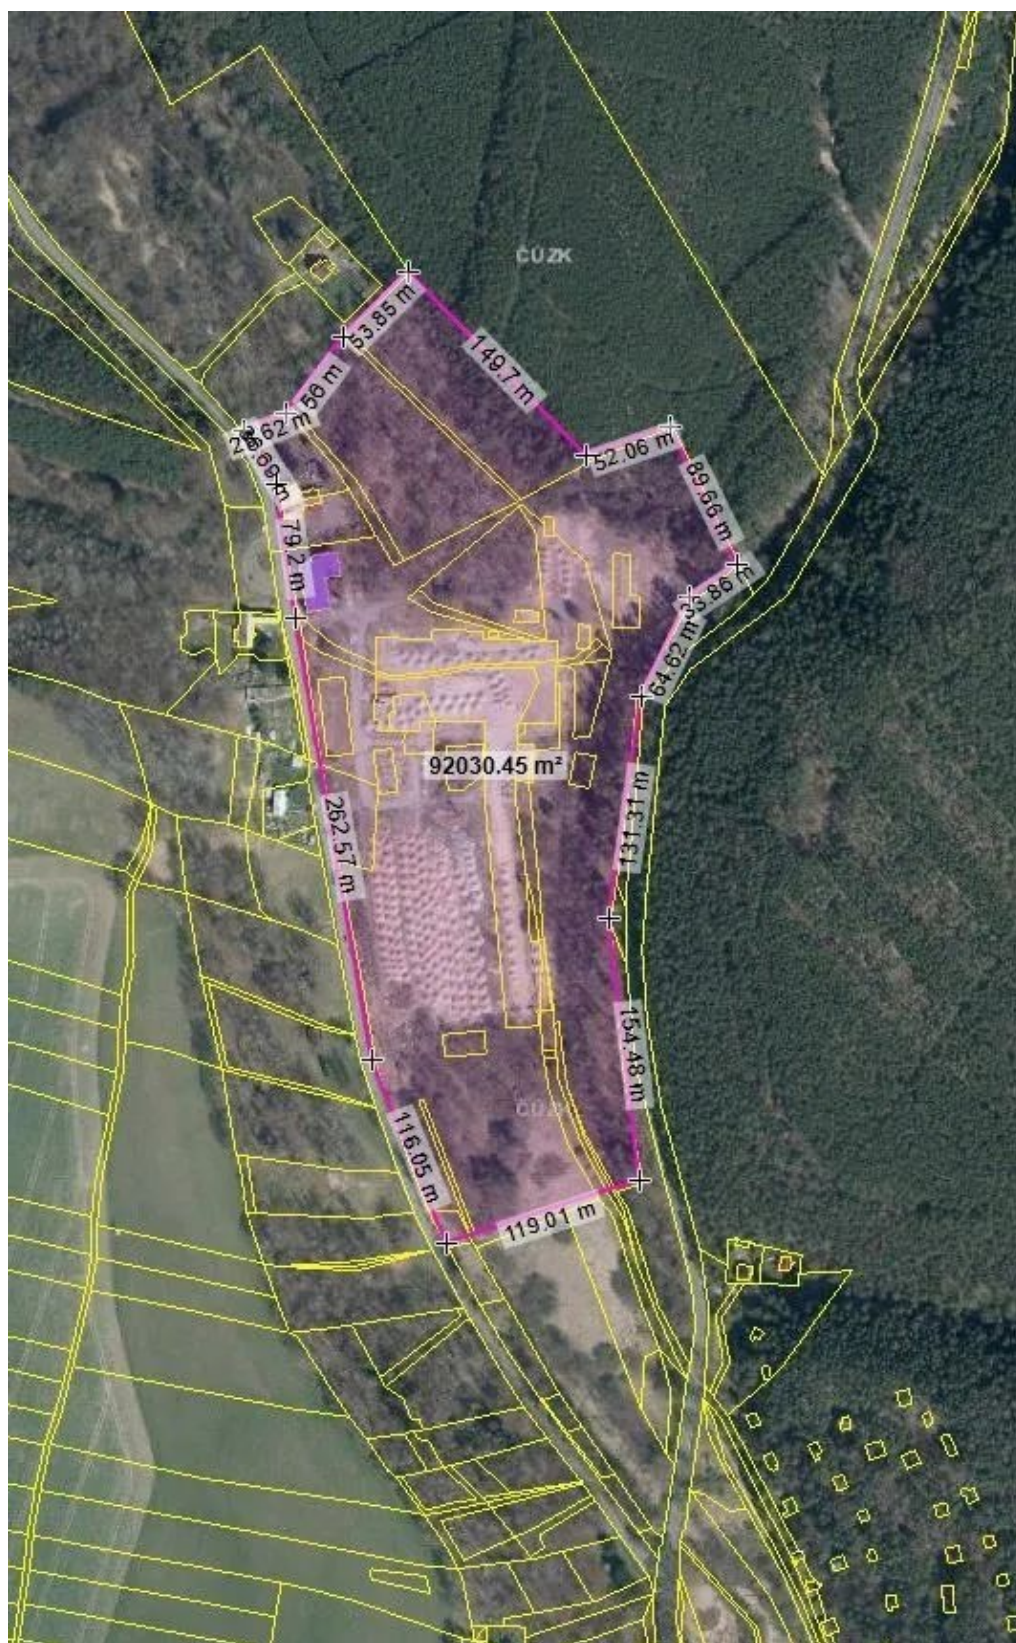

**Pronájem - Pozemky**

číslo zakázky: **903657**

**pronájem (i části) pozemku Bělá pod Bezdězem, ulice U Sedřezy**

Bělá pod Bezdězem

## Neuvedeno

za m<sup>2</sup>/měsíc

Cena 28.998 Kč za každých 10.000 m<sup>2</sup> / měsíc + DPH mínus podíl na příjezdové cestě

Vyřizuje

**Jiří Beránek**

**Tel.:** 608 384 263

**GSM:** 420608384263

**E-mail:**

[jiri.beranek@ippinvest.cz](mailto:jiri.beranek@ippinvest.cz)

**Celková plocha:** 85 000 m<sup>2</sup>

**Druh pozemku:**

ostatní

**Energetická náročnost:** G - Mimořádně nehospodárná

**POPIS NEMOVITOSTI:** Pronajmeme areál o velikosti 85.000 m<sup>2</sup> nebo části. Cena 28.998 Kč/10.000 m<sup>2</sup> /měsíc + DPH. Areál je z části oplocen. V areálu je elektrická přípojka, napojení na vodu a odpady. Je dobře přístupný z hlavní silnice. Součástí pozemku je také 4 patrová budova o užitné ploše 1.200 m<sup>2</sup>. Areál se dá rozdělit na několik skladových částí a ty se dají samostatně oplocit. Vhodné pro skladování vozidel, sypkých hmot apod. Cena dohodou dle velikosti požadované plochy. Poznámka - zveřejněná mapa je jen orientační včetně na ní uvedené výměry.