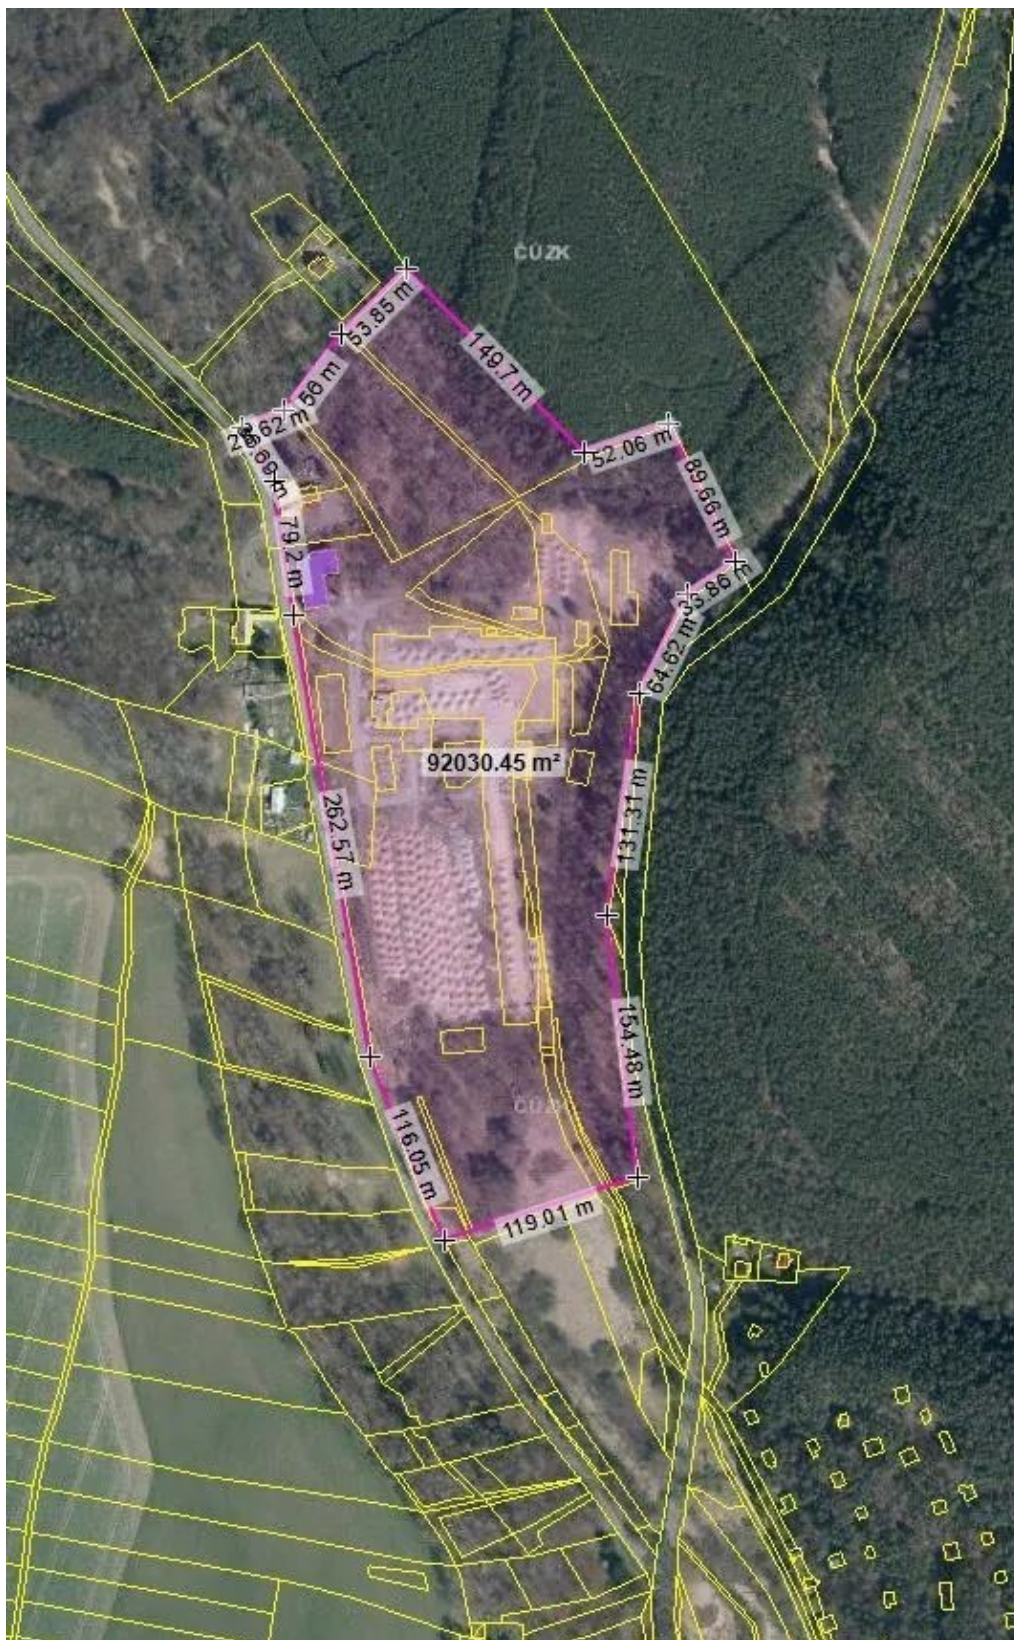

**pronájem (i části) pozemku Bělá pod Bezdězem, ulice U Sedřezy**

Bělá pod Bezdězem

[jiri.beranek@ippinvest.cz](mailto:jiri.beranek@ippinvest.cz)

**Celková plocha:** 50 000 m<sup>2</sup>

**Druh pozemku:** pro komerční výstavbu

**POPIS NEMOVITOSTI:** Pronajmeme areál o velikosti 50.000 m<sup>2</sup> nebo jeho části. Cena 5 Kč/1m<sup>2</sup> /měsíc + DPH. Areál je z části oplocen. V areálu je elektrická přípojka, napojení na vodu a odpady. Je dobře přístupný z hlavní silnice. Součástí pozemku je také 4 patrová budova o užitné ploše 1.200 m<sup>2</sup>. Areál se dá rozdělit na několik skladových částí a ty se dají samostatně oplotit. Vhodné pro skladování vozidel, zpracování hmot apod.