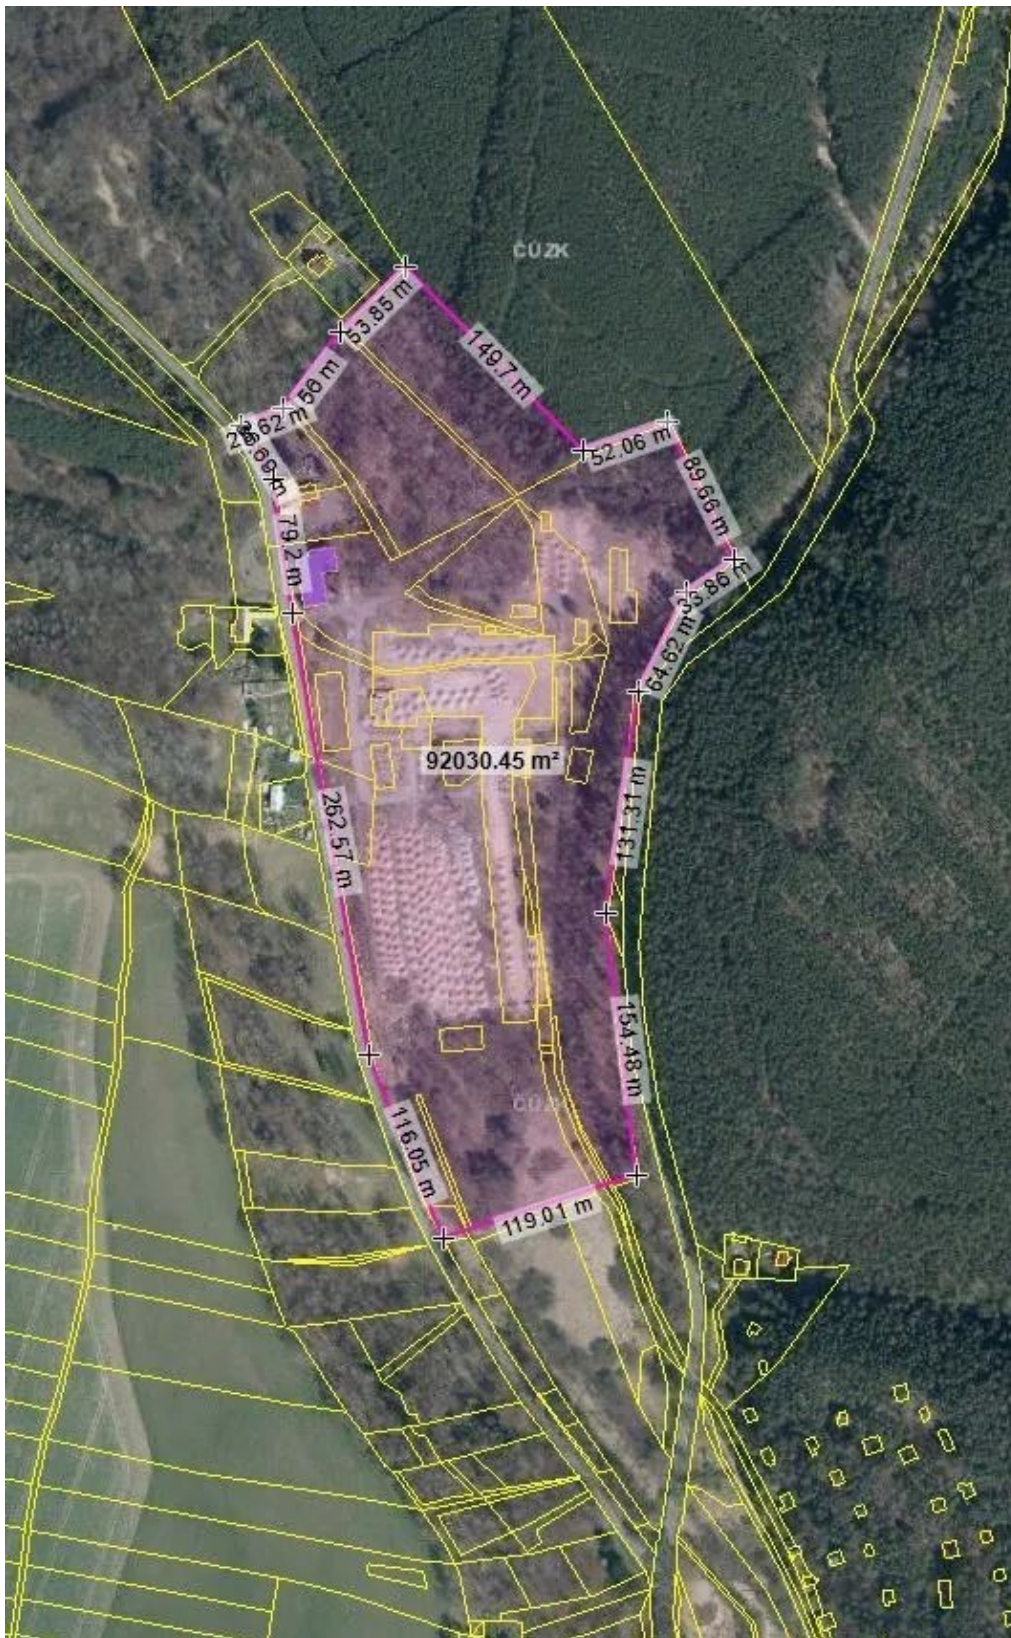

**pronájem (i části) pozemku Bělá pod Bezdězem, ulice U Sedřezy**

Bělá pod Bezdězem

## Neuvedeno

za m<sup>2</sup>/měsíc

Cena 5000 Kč za každých 1000 m<sup>2</sup> / měsíc + DPH minus podíl na příjezdové cestě.

Vyřizuje

**Jiří Beránek**

**Tel.:** 608 384 263

**GSM:** 420608384263

**E-mail:**

[jiri.beranek@ippinvest.cz](mailto:jiri.beranek@ippinvest.cz)

**Celková plocha:** 50 000 m<sup>2</sup>

**Druh pozemku:** pro komerční výstavbu

**POPIS NEMOVITOSTI:** Pronajmeme areál o velikosti 50.000 m<sup>2</sup> nebo jeho části. Cena 5 Kč/1m<sup>2</sup> /měsíc + DPH. Areál je z části oplocen. V areálu je elektrická přípojka, napojení na vodu a odpady. Je dobře přístupný z hlavní silnice. Součástí pozemku je také 4 patrová budova o užitné ploše 1.200 m<sup>2</sup>. Areál se dá rozdělit na několik skladových částí a ty se dají samostatně oplotit. Vhodné pro skladování vozidel, zpracování hmot apod.