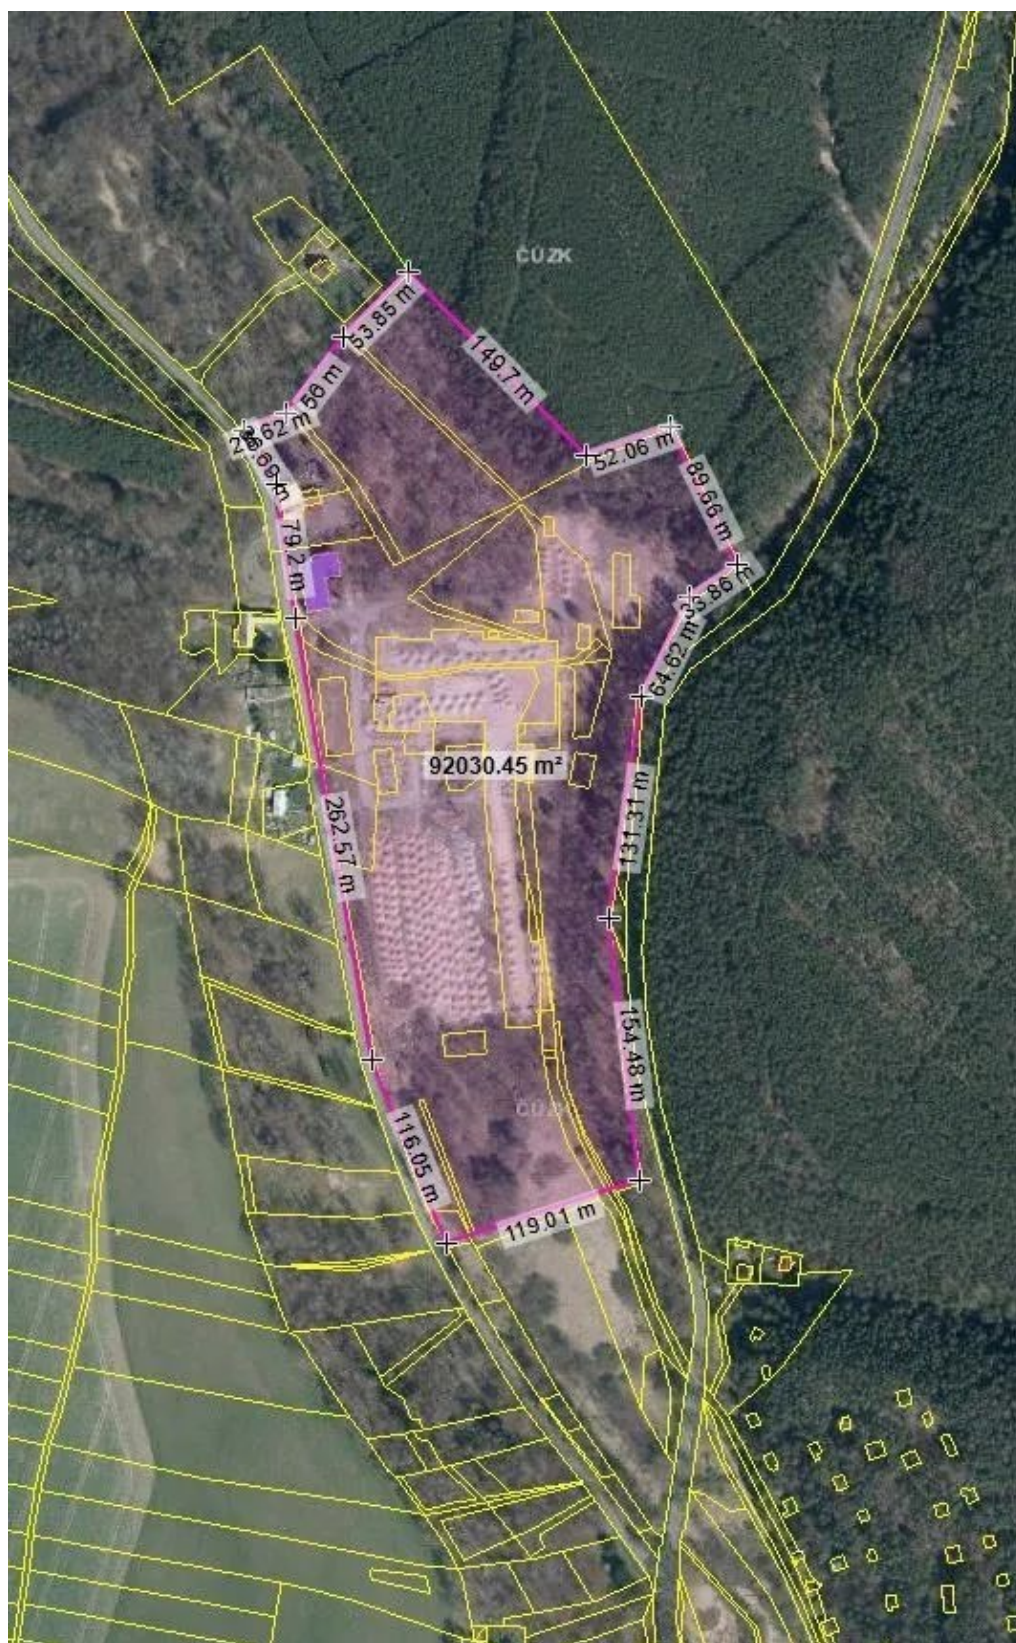

pronájem (i části) pozemku Bělá pod Bezdězem, ulice U Sedřezy

Bělá pod Bezdězem

Neuvedeno

za m²/měsíc

Cena 5000 Kč za každých
1000 m² / měsíc + DPH
mínus podíl na příjezdové
cestě.

Vyřizuje

Jiří Beránek

Tel.: 608 384 263

GSM: 420608384263

E-mail:

jiri.beranek@ippinvest.cz

Celková plocha: 50 000 m²

Druh pozemku: pro komerční výstavbu

POPIS NEMOVITOSTI: Pronajmeme areál o velikosti 50.000 m² nebo jeho části. Cena 5 Kč/1m² /měsíc + DPH. Areál je z části oplocen. V areálu je elektrická přípojka, napojení na vodu a odpady. Je dobře přístupný z hlavní silnice. Součástí pozemku je také 4 patrová budova o užitné ploše 1.200 m². Areál se dá rozdělit na několik skladových částí a ty se dají samostatně oplotit. Vhodné pro skladování vozidel, zpracování hmot apod.