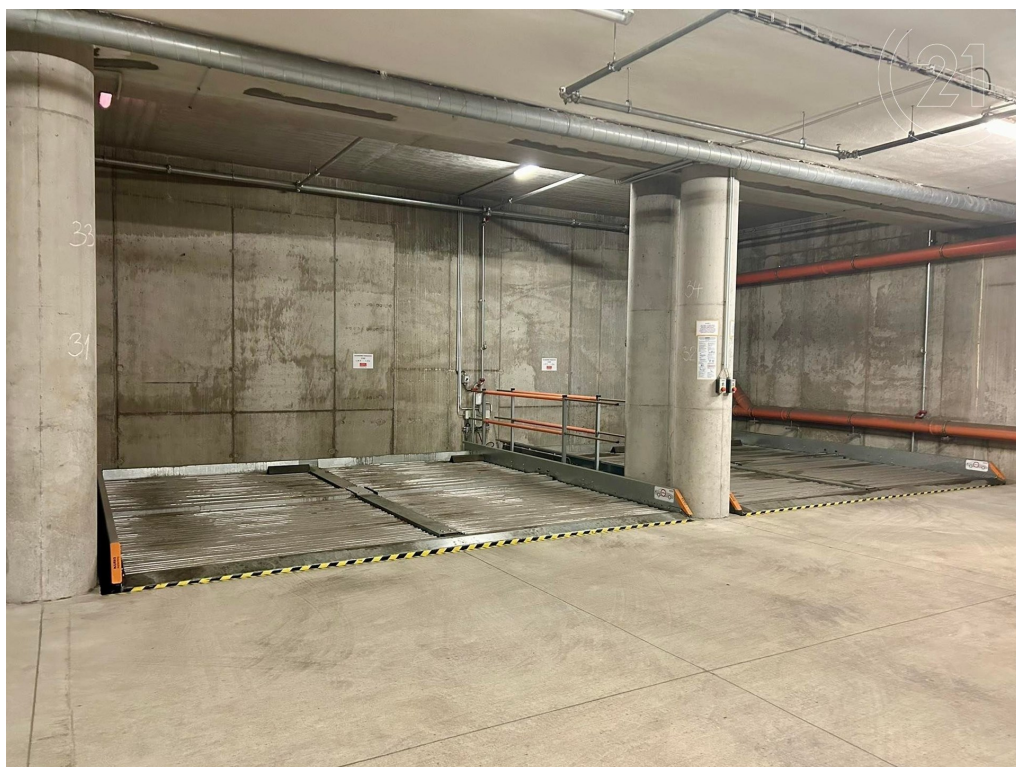

Pronájem garážových stání, ul. Křenová

Křenová, Brno-střed, Brno

Neuvedeno

za měsíc

Neplatíte provizi RK. Cena včetně služeb. Záloha na čip 1.000, Kč.

Vyřizuje

**Monika Pitrochová -
recepce**

Tel.: 538 728 645

GSM: +420 538 728 645

E-mail:

bonusbrno@century21.cz

Počet podlaží v domě:

Stav objektu:

novostavba

Druh objektu:

cihlová

Energetická náročnost:

G - Mimořádně
nehospodárná

POPIS NEMOVITOSTI: Nabízíme k pronájmu garážová stání na ul. Křenová v Brně Trnitá.

K dispozici jsou 2 samostatná stání v 1.NP a 1.PP (vhodné i pro SUV) . Dále nabízíme 11 garážových stání v zakladači v 1.PP .

Maximální povolená výška vozidla v horním zakladači 1,8 m a ve spodním zakladači 1,7 m, délka 5 m.

Stání jsou k dispozici ihned.

Nachází se v blízkosti zastávky Masná a hlavního nádraží, což zajišťuje výbornou dopravní dostupnost do centra města.

Prohlídky jsou možné po předchozí domluvě s makléřem.