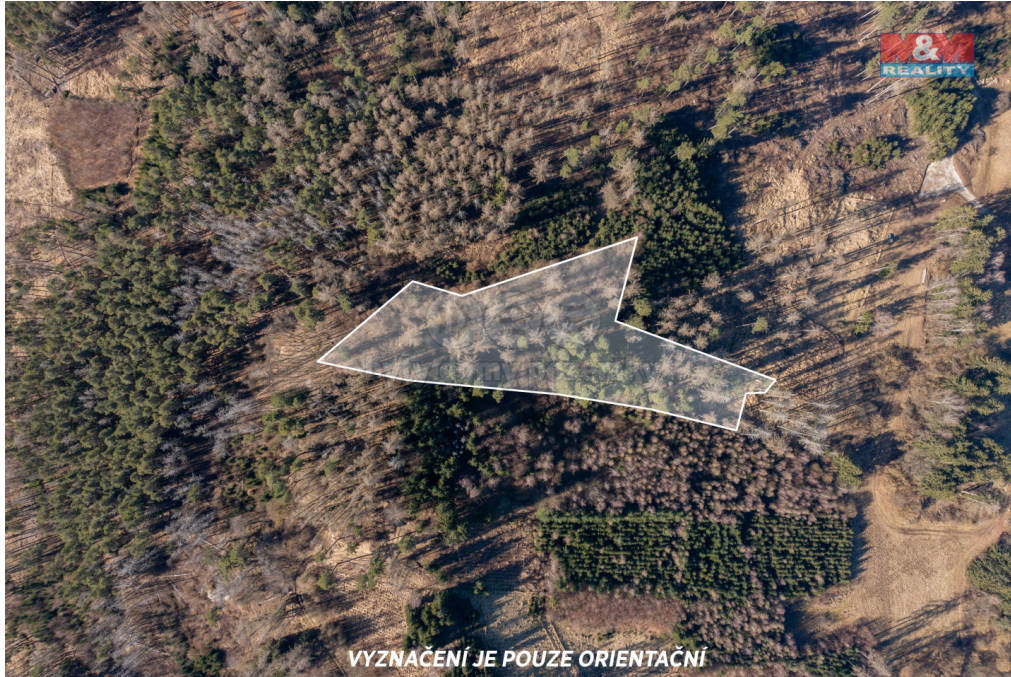

Prodej lesa, 7371 m², Mileč, okres Plzeň-jih

33501, Mileč

250 000 Kč

za nemovitost

Vyřizuje

Hoblíková Petra

Tel.: 800 100 446

GSM: 296 399 006

E-mail: info@mmreality.cz

Celková plocha:	7 371 m²
Umístění objektu:	klidná část obce

Druh pozemku:	les

POPIS NEMOVITOSTI: Nabízíme k prodeji lesní pozemek o rozloze 7371 m² v katastrálním území Záhoří u Milče. Tento převážně modřínový les se nachází v klidné části obce, což zajišťuje ideální podmínky pro ty, kteří hledají únik od ruchu města a chtějí investovat do přírody. Les je neprořezávaný, což nabízí možnost budoucího hospodaření dle vlastních představ. K pozemku vede přístupová cesta, což usnadňuje manipulaci a správu. Okolní lesy jsou ve vlastnictví ČR, což zajišťuje stabilní prostředí. Stav nemovitosti je dobrý, což je příležitostí pro zhodnocení investice. Neváhejte a kontaktujte nás pro více informací a sjednání prohlídky.