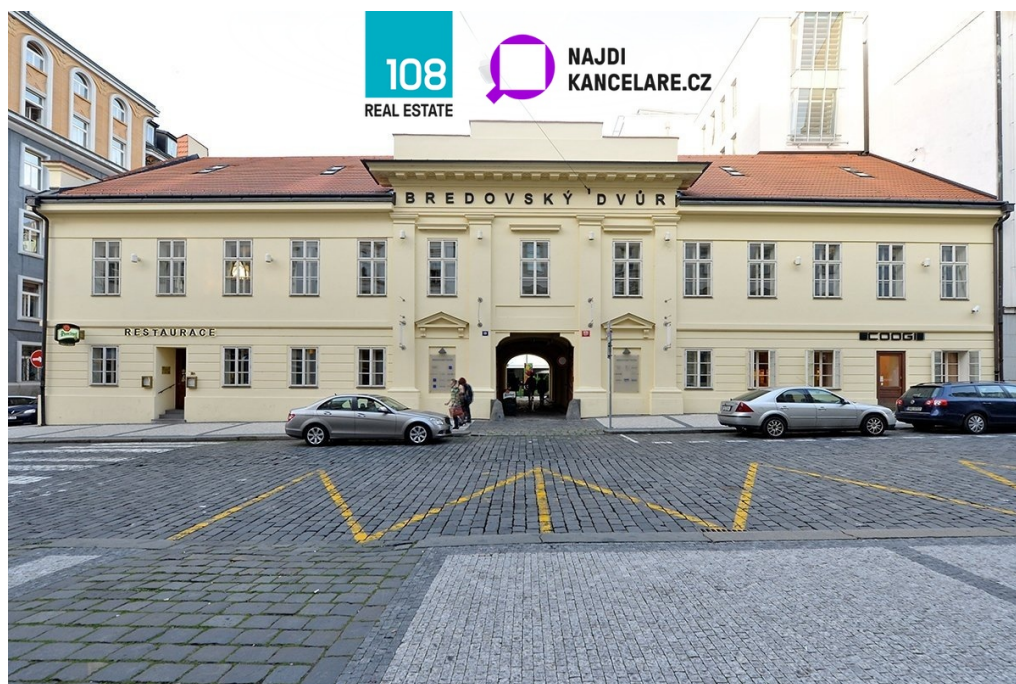

Bredovský Dvůr, Politických Vězňů, Praha 1 - Nové Město

Politických vězňů, 11000, Praha 1, Praha

17 EUR
za m²/měsíc
na vyžádání

Vyřizuje

Martina Nielsen**Tel.:** +420 222 211 464**GSM:** +420 601 371 670**E-mail:**martina.nielsen@108realestate.cz**Plocha kanceláří:** 322 m²**Stav objektu:** velmi dobrý**Ostatní:** Garáž; Parkoviště**Druh objektu:** skeletová**Druh prostor:** Kanceláře**Energetická náročnost:** G - Mimořádně nevhodná

POPIS NEMOVITOSTI: Bredovský Dvůr má příjemné kancelářské prostory v reprezentativních administrativních budovách. Hlavní částí projektu je novostavba umístěná mezi dvě rekonstruované historické budovy. Bredovský Dvůr se nachází v samém srdci centra města, jen několik kroků od Václavského náměstí. Všechny formy veřejné dopravy včetně všech linek metra jsou vzdáleny pouze 3 minuty chůze.

Specifikace:

- klimatizace
- otevíratelná okna
- 161 parkovacích míst
- restaurace v přízemí budovy

Lokalita:

- stanice metra A,B,C v pěší vzdálenosti
- v blízkosti Hlavního a Masarykova nádraží
- perfektní občanská vybavenost centra Prahy
- napojení dálnice D1, D5