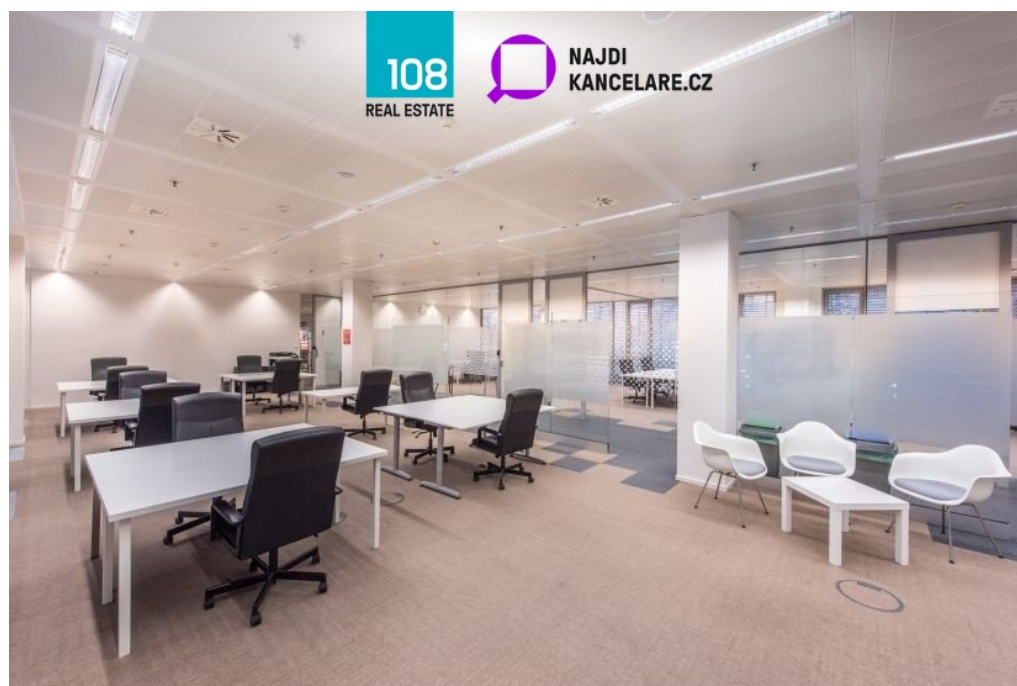

Pronájem kanceláří Kavčí Hory Office Park, Na Hřebenech II, Praha 4 - Nusle

Na hřebenech II, 14700, Praha 4, Praha

17 EUR
za m²/měsíc

Nájemné 16,75EUR/m²,
služby 145Kč/m² měsíc,

Vyřizuje

Martina Nielsen

Tel.: +420 222 211 464

GSM: +420 601 371 670

E-mail:

martina.nielsen@108realestate.cz

Plocha kanceláří: 631 m²

Stav objektu: velmi dobrý

Ostatní: Garáž; Parkoviště

Druh objektu: skeletová

Druh prostor: Kanceláře

Energetická náročnost: G - Mimořádně ne hospodárná

POPIS NEMOVITOSTI: Jako vybraní zástupci majitele vám bez provize nabízíme k pronájmu moderní kancelářské prostory třídy A v budově Kavčí Hory Office Park, která se nachází ve vyhledávané lokalitě Praha 4.

Tento architektonicky zajímavý projekt, jehož hlavní trakt propojuje čtyři křídla, nabízí plně přizpůsobitelné kanceláře o celkové ploše 42 200 m². Prostory jsou tak vhodné jak pro menší firmy, tak pro společnosti hledající reprezentativní sídlo s důrazem na komfortní, zdravé prostředí a minimalizaci provozních nákladů.

Proč právě tato budova:

- moderní kancelářské plochy třídy A s flexibilním členěním prostoru
- dvoutrubkové fan-coil chladicí jednotky a zavěšené podhledy s integrovaným osvětlením
- 2 reprezentativní recepcce a prostorná garáž s kapacitou až 700 parkovacích míst
- restaurace, kantýna a fitness centrum přímo v budově
- vysoce kvalitní technické vybavení zajišťující nízké provozní náklady
- přímý výhled na Pražský hrad, Vyšehrad a údolí Vltavy z 11patrového východního křídla

Lokalita:

- V docházkové vzdálenosti a těsném okolí se nachází: