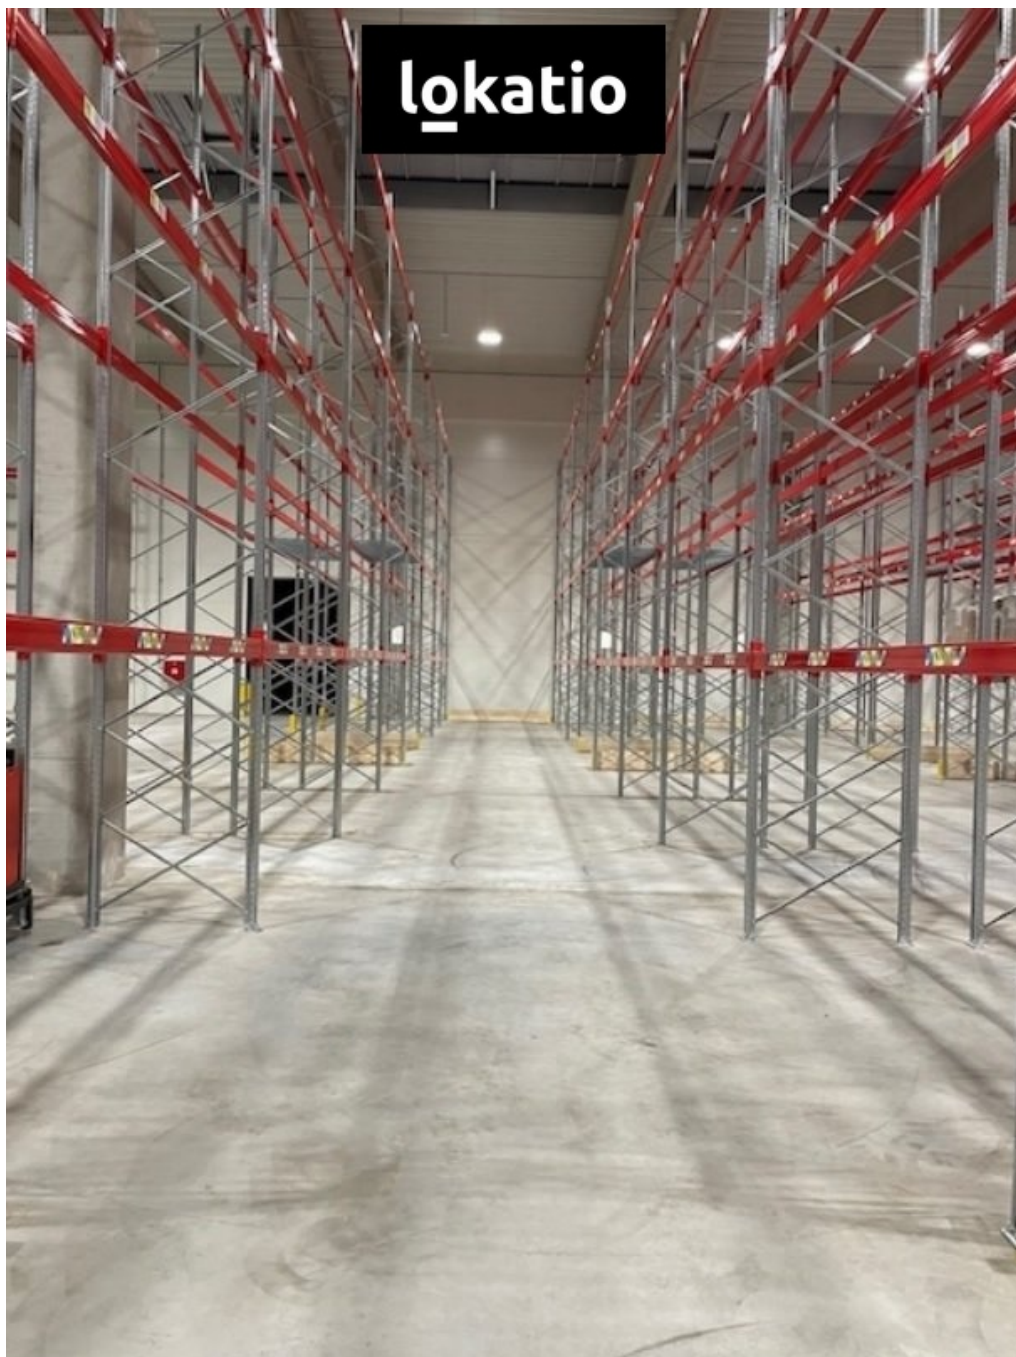

Pronájem - Skladovací a výrobní hala - Hostomice, Teplice

Hostomice

Neuvedeno

za m²/měsíc

info v RK, Neplatíte provizi,
cena k jednání

Vyřizuje

Mgr. Radim Pešek

Tel.: 725896767

GSM: +420 776 876 526

E-mail:

radim.pesek@lokatio.cz

Celková plocha: 4948 m²

Druh objektu: smíšená

Účel budovy: Sklad

Elektrina: Elektro - 230 V; Elektro - 400 V

Telekomunikace: Internet

Počet podlaží: 1

Stav objektu: novostavba

Doprava: dálnice; silnice

Voda: Vodovod

Plyn: Plynovod