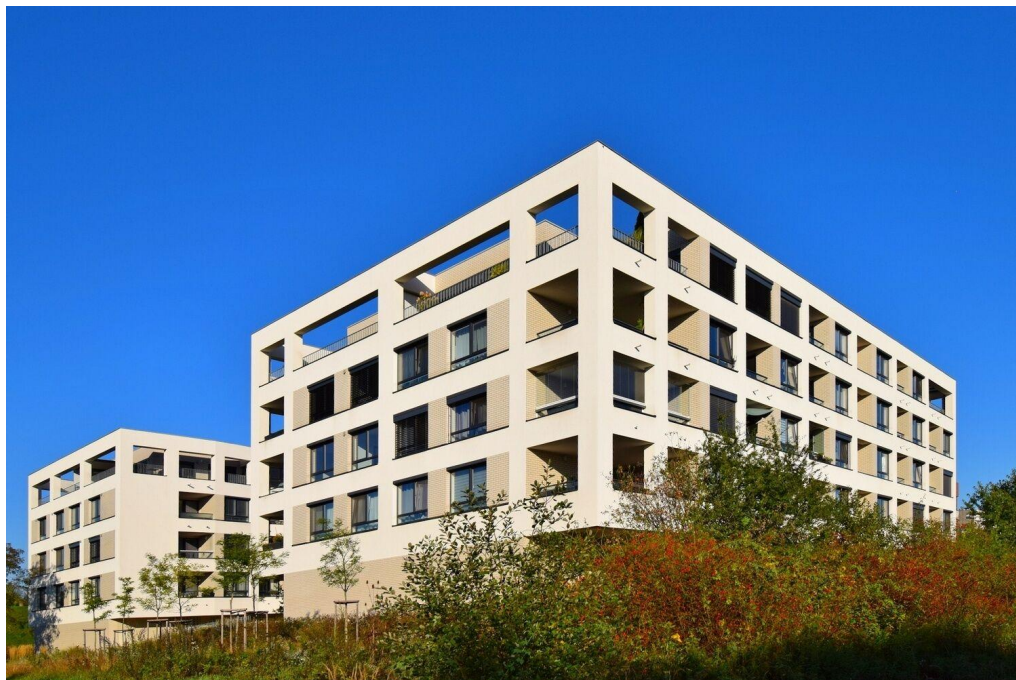

Moderní 2+kk/B, 60 m² v novostavbě, Praha 10

Františka Jansy, 11101, Praha-Dolní Měcholupy, Praha

23 000 Kč

za měsíc

+ 5.000 Kč poplatky
včetně elektřiny

Vyřizuje

Jan Schicker

Tel.: 222 253 727

GSM: 603 279 262

E-mail:

schicker@zitareality.cz

Dispozice bytu:	2+kk	Podlaží v domě:	5
Počet podlaží v domě:	7	Celková podlahová plocha:	55 m ²
Druh objektu:	cihlová	Stav objektu:	novostavba
Vlastnictví:	osobní	Balkón:	5 m ²
Umístění objektu:	klidná část obce	Doprava:	silnice; autobus
Elektřina:	Elektro - 230 V	Voda:	Vodovod
Telekomunikace:	Internet	Topení:	Ústřední - dálkové
Odpad:	Kanalizace	Ostatní rozvody:	Kabelová televize
Energetická náročnost:	C - Úsporná		

POPIS NEMOVITOSTI: Světlý a prostorný byt 2+kk s balkonem v novostavbě atraktivní lokality komplexu Malý Háj. Do obývacího s moderní, plně vybavenou kuchyňskou linkou je možné dodat bílou sestavu pod TV a rozkládací sedačku. Do ložnice, kde je prostorná vestavná šatní skříň je samostatný vstup z předsíně. Další úložné prostory se nacházejí v předsíni a komoře. Koupelna s vanou se sprchovou zástěnou je společná s WC. Velkou předností je blízkost dvou nákupních center RETAIL PARK a EUROPARK s veškerou občanskou vybaveností. Výborná dopravní dostupnost na Pražský okruh i ke stanici metra Depo Hostivař. K nastěhování od 1. 8. 2026.