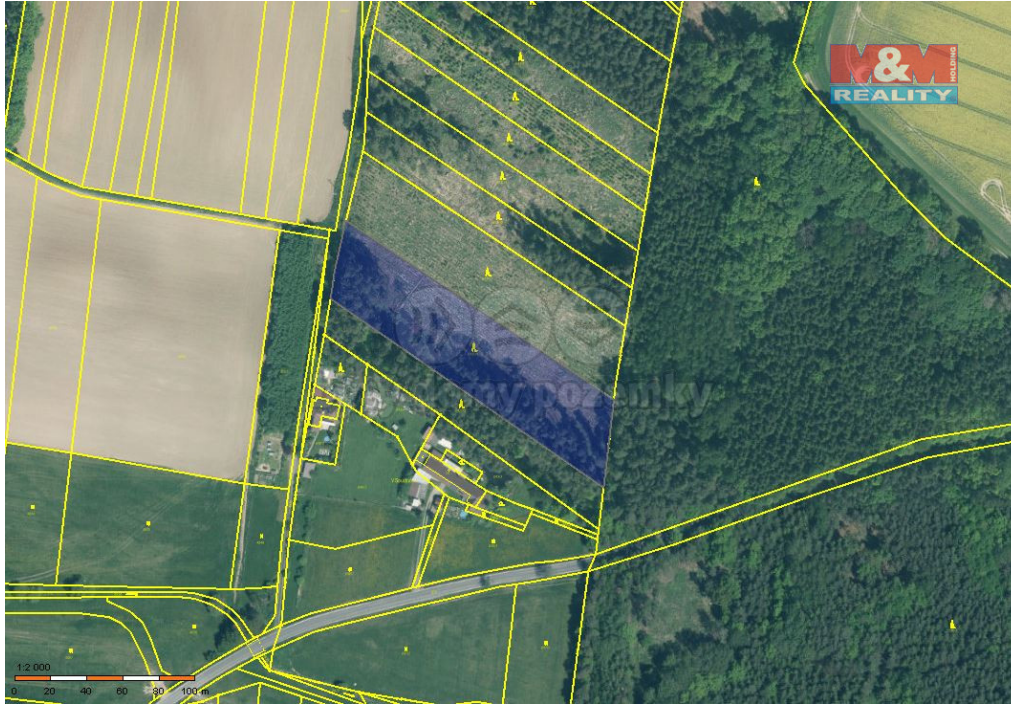

Prodej lesa, 7675 m², Stehlovice

39843, Stehlovice

180 000 Kč
za nemovitost

Vyřizuje

Kübelbek Lukáš

Tel.: 800 100 446

GSM: 296 399 006

E-mail: info@mmreality.cz

Celková plocha: 7 675 m²

Druh pozemku: les

Umístění objektu: samota

POPIS NEMOVITOSTI: Prodej lesního pozemku v katastru obce Stehlovice. Jedná se o jeden pozemek o výměře 7675 m². Pozemek osázen lipovými odrostky. Po hranici vede obecní přístupová cesta. Možno dokoupit další pozemky v této lokalitě. Více info v RK.