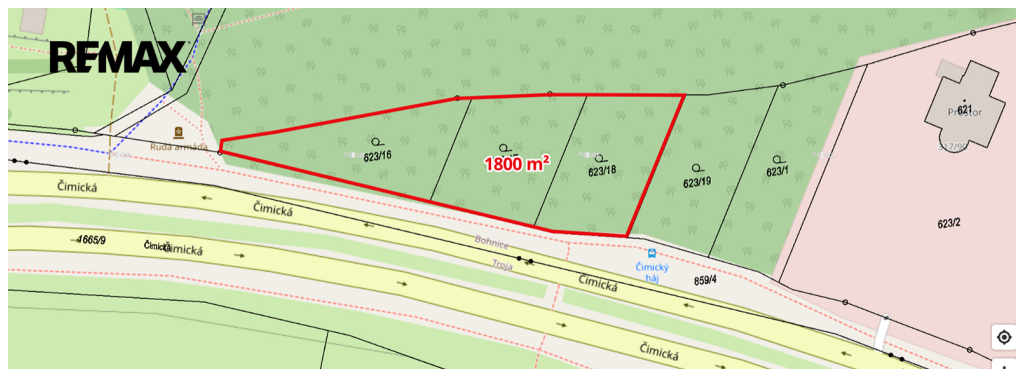

Les v klidné části Bohnic 600 m²

Praha 8, Praha

1 100 000 Kč
za nemovitost

Prodávající si vyhrazuje právo vybrat kupujícího na základě jím zvolených kritérií.

Vyřizuje

Martin Slavev

Tel.: 222 524 840

GSM: +420777199100

E-mail:

martin.slavev@re-max.cz

Celková plocha: 600 m²

Inženýrské sítě: vodovod

Druh pozemku: ostatní

Komunikace: asfaltová

POPIS NEMOVITOSTI: Nabízím k prodeji pozemek typu LR- lesní porost (623/16,) v klidné části obce Bohnice, nacházející se v okrese Praha 8. Pozemek disponuje celkovou plochou o rozloze 600 m².

Pozemek se nachází ve funkční ploše LR - lesní porosty a dále v lokálním (místním) biocentru - funkčním.

Pozemků mám v této lokalitě k prodeji několik.

Pozemek se nacházejí v celoměstském systému zeleně - návrh

Ideální pro vytvoření vaší vlastní zelené oázy či zahradního ráje. Díky své rozloze poskytuje dostatek prostoru pro realizaci vašich zahradních snů a relaxaci ve svém vlastním soukromém prostředí. Klidná lokalita s dobrou dostupností do centra Prahy nabízí ideální kombinaci klidu a pohodlí městského života. Pozemky jsou skvělou investicí pro ty, kteří hledají místo k relaxaci a odpočinku ve svém vlastním zeleném ráji.

Ceny pozemků v dlouhodobém horizontu stále rostou. Využijte nižších úrokových sazeb k investici do pozemku, která patří k výnosným a bezpečným investicím. Hypotéku Vám zdarma pomohu vyřídit.

Prodávající si vyhrazuje právo vybrat kupujícího na základě jím zvolených kritérií.