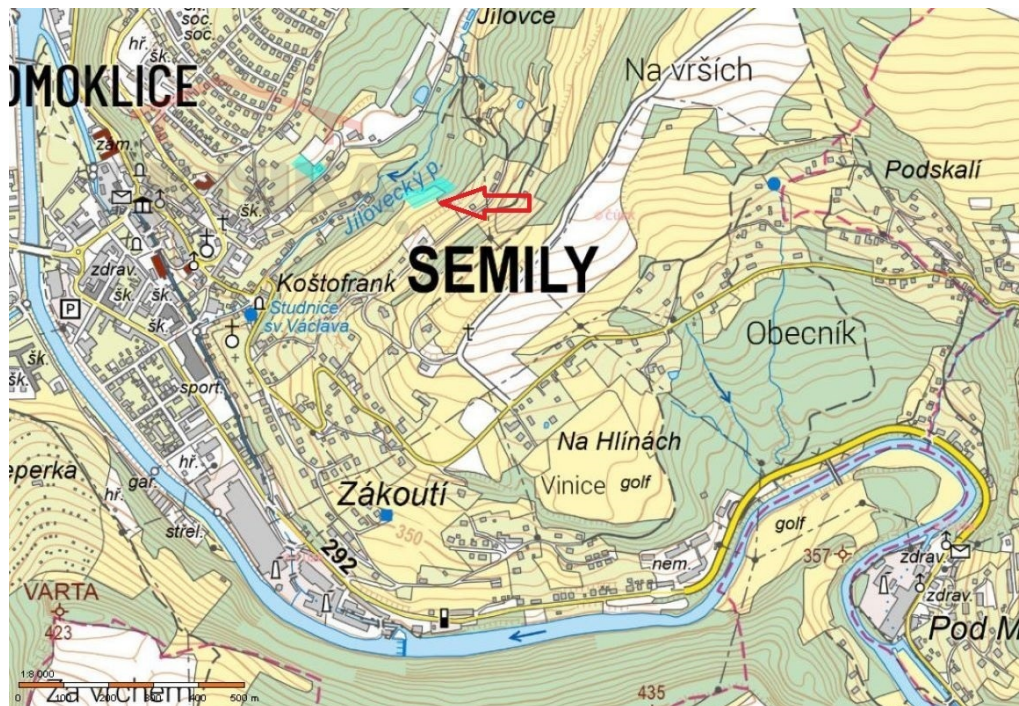

Prodej - Pozemky

číslo zakázky: 2024023

Prodej pozemků v Semilech

Semily

190 000 Kč

za nemovitost

akční cena do 31.12.2025

Vyřizuje

Marek Vrtilka

Tel.: +420481320590

GSM: +420777944355

E-mail: vrtilka@rknika.cz

Celková plocha: 3 583 m²

Druh pozemku:

trvalý travní porost

Umístění objektu: klidná část obce

POPIS NEMOVITOSTI: Nabízíme Vám prodej dvou pozemků v části města Semily, které se nacházejí v lokalitě pod Strážníkem. Jedná se o pozemky p.č.2361 a p.č.2362 v k.ú. Semily, které na sebe navazují, takže společně vytvářejí funkční celek. Pozemky jsou způsobem využití trvalým travním porostem (2800 m²) a lesním pozemkem (783 m²). V současnosti jsou pozemky v územním plánu města zahrnuty do území zemědělských a lesních ploch. Pozemky jsou dobrou investicí do budoucna, zejména pro případný budoucí rozvoj v tomto území, kde jsou v blízkosti rodinné a rekreační domy. Celková výměra pozemků je 3583 m².