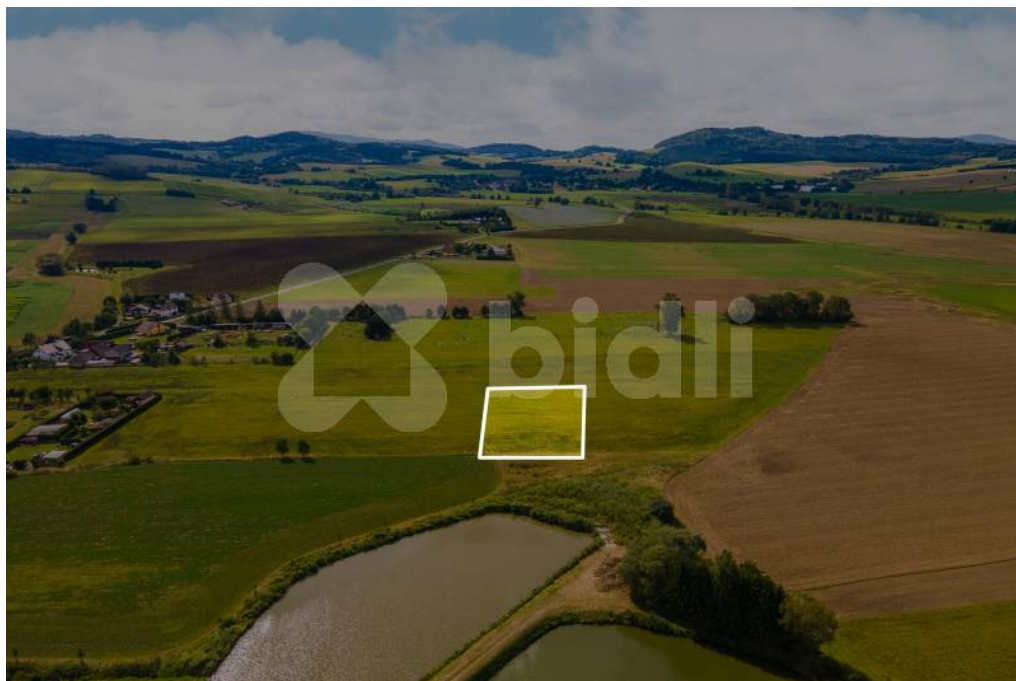

Exkluzivní prodej pozemků 3324 m², Nýrsko

Nýrsko

5 983 200 Kč
za nemovitost

Vyřizuje

Zuzana Benedyktová

Tel.: 774 110 007

GSM: 774 110 007

E-mail: info@bidli.cz

Celková plocha: 3 324 m²

Umístění objektu: klidná část obce

Druh pozemku: pro bydlení

Komunikace: neupravená

POPIS NEMOVITOSTI: V exkluzivním zastoupení si Vám dovoluujeme nabídnout jedinečný pozemek vhodný k zástavbě rodinným domem. Pozemek má velkorysou výměru 3324 m² a má již zbudovaný elektrický sloupek. Velkým benefitem tohoto pozemku je výborná lokalita krásné Šumavy s nádherným výhledem na okraji obce. Obec Nýrsko disponuje veškerou občanskou vybaveností.

Vhodné k bydlení či hospodaření!

Náš tip!.