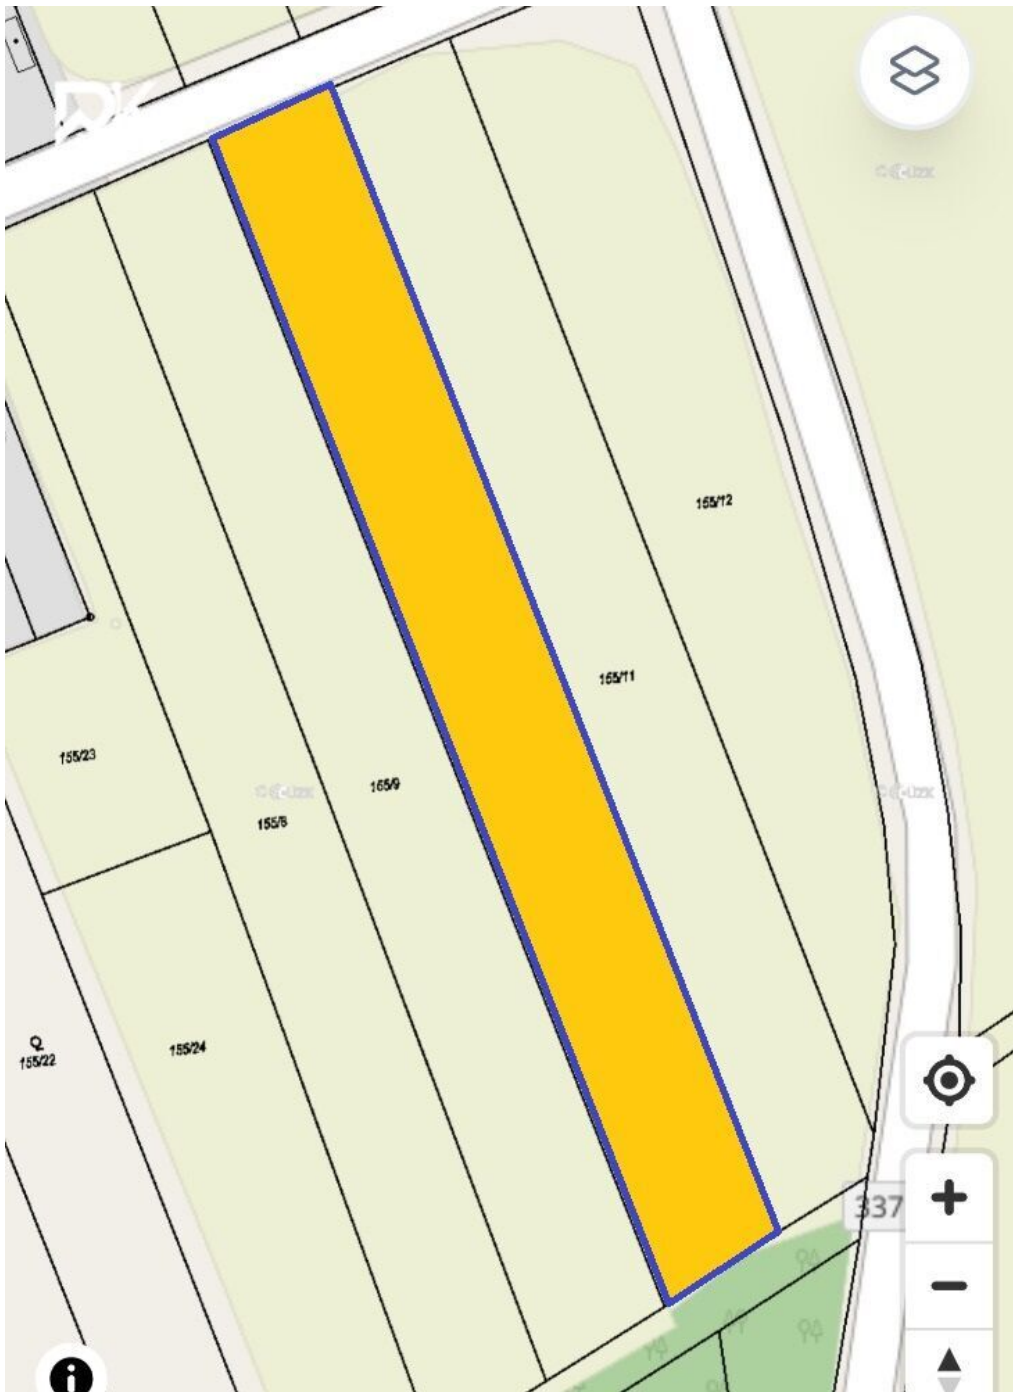

Prodej - Pozemky

číslo zakázky: 0315

Prodej komerčního pozemku.

Souňov

1 060 500 Kč
za nemovitost

Vyřizuje

Světluše Brandejská

Tel.: 725 293 248

GSM: 774477166

E-mail:

svetluse@rkkotek.cz

Celková plocha: 3 948 m²

Komunikace: asfaltová

Druh pozemku: pro komerční výstavbu

POPIS NEMOVITOSTI: Nabízíme k prodeji komerční pozemek v obci Souňov, nacházející se v části obce Souňov v okrese Kutná Hora. Tento pozemek o celkové ploše 3948m² je vhodný pro drobnou výrobu a nachází se v klidné lokalitě. Plocha pozemku umožňuje rozvoj komerčních aktivit s možností využití pro zelenou drobnou výrobu. Přístup k nemovitosti je zajištěn asfaltovou vozovkou, což zvyšuje dostupnost a pohodlí pro případné návštěvníky a zaměstnance. Pozemek je ideální pro investory hledající prostor pro podnikání v klidném prostředí s potenciálem dalšího rozvoje. V případě zájmu o prohlídku nás neváhejte kontaktovat.