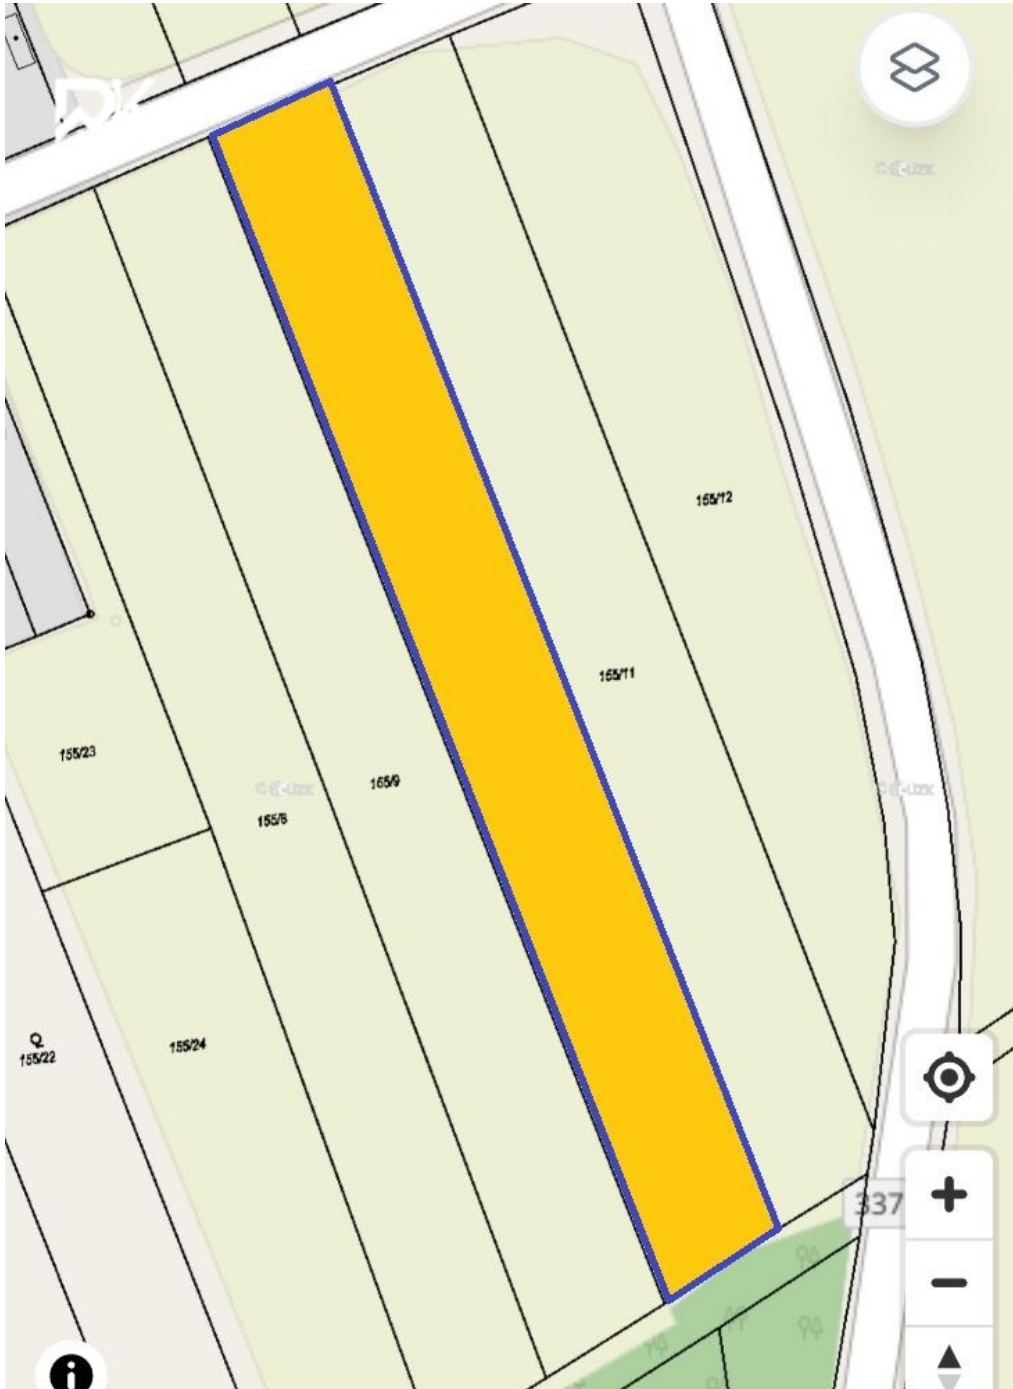

Prodej - Pozemky

číslo zakázky: 0315

Prodej komerčního pozemku.

Souňov

1 060 500 Kč
za nemovitost

Vyřizuje

Světluše Brandejská

Tel.: 725 293 248

GSM: 774477166

E-mail:

svetluse@rkkotek.cz

Celková plocha: 3 948 m²

Komunikace: asfaltová

Druh pozemku: pro komerční výstavbu

POPIS NEMOVITOSTI: Nabízíme k prodeji komerční pozemek v obci Souňov, nacházející se v části obce Souňov v okrese Kutná Hora. Tento pozemek o celkové ploše 3948m² je vhodný pro drobnou výrobu a nachází se v klidné lokalitě. Plocha pozemku umožňuje rozvoj komerčních aktivit s možností využití pro zelenou drobnou výrobu. Přístup k nemovitosti je zajištěn asfaltovou vozovkou, což zvyšuje dostupnost a pohodlí pro případné návštěvníky a zaměstnance. Pozemek je ideální pro investory hledající prostor pro podnikání v klidném prostředí s potenciálem dalšího rozvoje. V případě zájmu o prohlídku nás neváhejte kontaktovat.