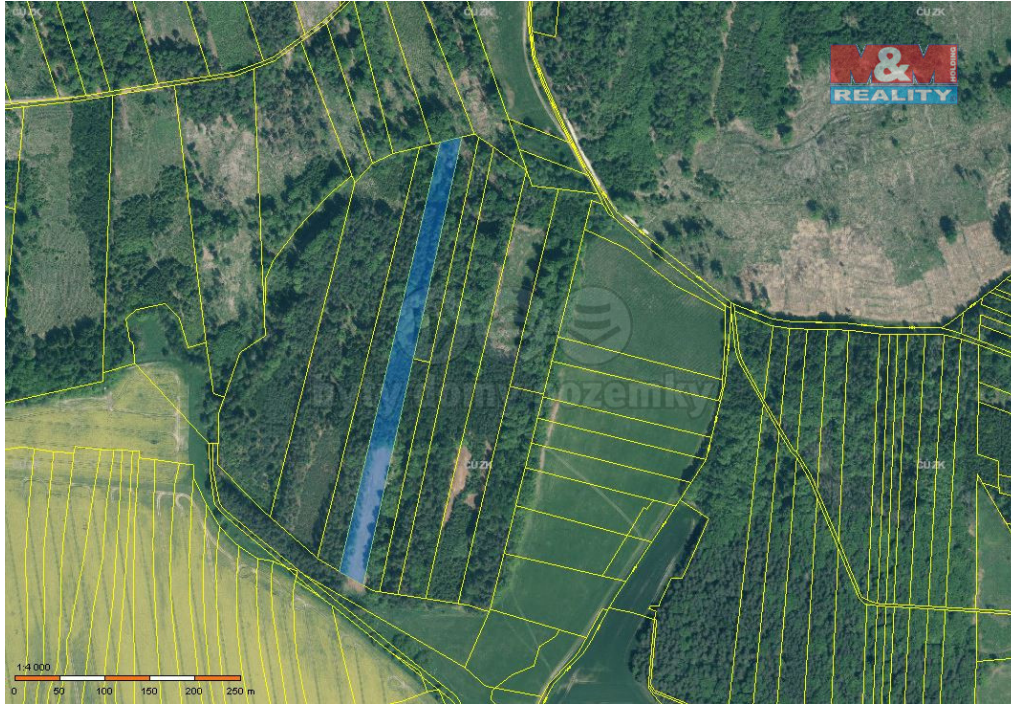

Prodej lesa, 12669 m², Jetětice

39848, Jetětice

285 000 Kč
za nemovitost

Vyřizuje

Kübelbek Lukáš

Tel.: 800 100 446

GSM: 296 399 006

E-mail: info@mmreality.cz

Celková plocha: 12 669 m²

Druh pozemku: les

Umístění objektu: samota

POPIS NEMOVITOSTI: Prodej lesního pozemku o výměře 12669 m². Jedná se o jedno číslo parcelní. Na pozemku se nachází různé porosty ve stáří 2-80 let. Při koupi vícero pozemků v této lokalitě možno jednat o ceně. Více info v RK.