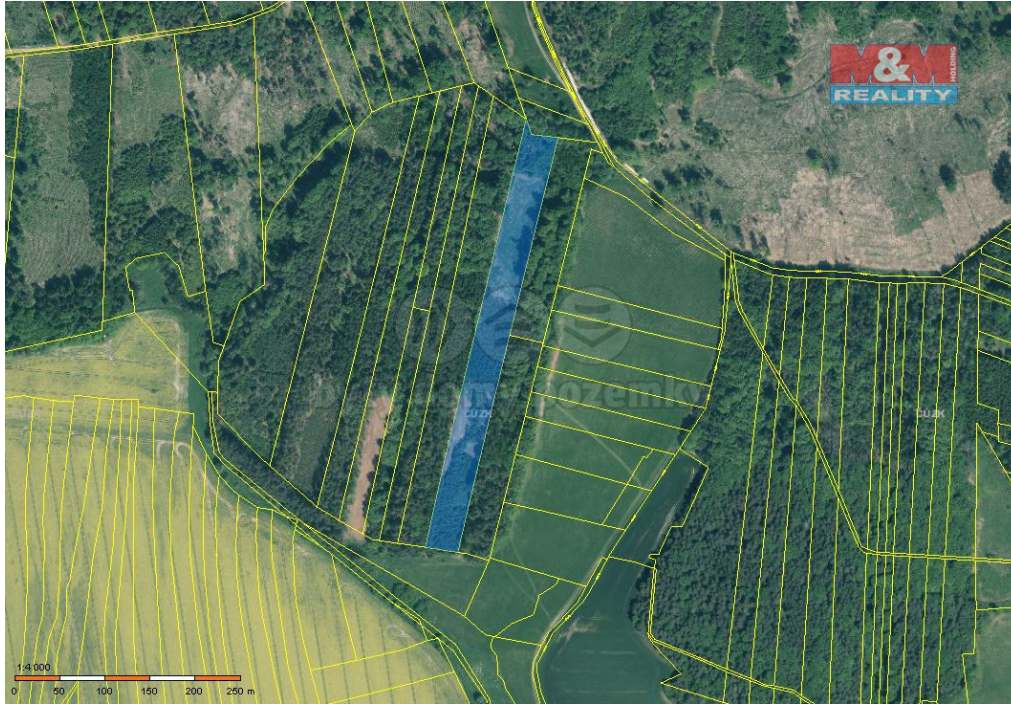

Prodej lesa, 17738 m², Jetětice

39848, Jetětice

395 000 Kč
za nemovitost

Vyřizuje

Kübelbek Lukáš

Tel.: 800 100 446

GSM: 296 399 006

E-mail: info@mmreality.cz

Celková plocha: 17 738 m²

Druh pozemku: les

Umístění objektu: samota

POPIS NEMOVITOSTI: Prodej lesního pozemku o výměře 17738 m². Jedná se o jedno číslo parcelní. Na pozemku se nachází různé porosty ve stáří 2-80 let. Při koupi vícero pozemků v této lokalitě možno jednat o ceně. Více info v RK.