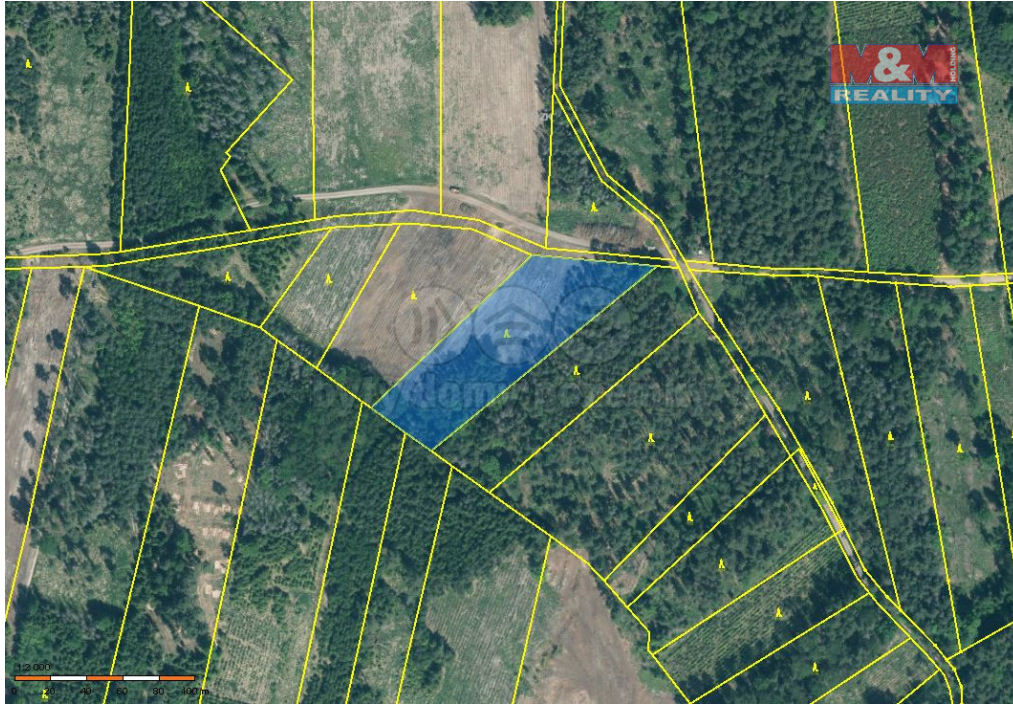

Prodej lesa, 15115 m², Jetětice

39848, Jetětice

395 000 Kč
za nemovitost

Vyřizuje

Kübelbek Lukáš

Tel.: 800 100 446

GSM: 296 399 006

E-mail: info@mmreality.cz

Celková plocha: 15 115 m²

Druh pozemku: les

Umístění objektu: samota

POPIS NEMOVITOSTI: Prodej lesního pozemku o celkové výměře 31810 m². Jedná se o tři čísla parcelní která tvoří funkční celek. Na prvním pozemku se na výměře 0,14 ha nachází olše 3 roky a na 0,14 ha dub 3 roky, na druhé se nachází na 0,56 ha buk 2 roky a na třetím se na 0,38 ha nachází buk 2 roky na 0,10 ha borovice 77let a na 0,16 ha borovice 35 let V případě nejasností či zájmu mne neváhejte kontaktovat. let. Při koupi vícero pozemků v této lokalitě možno jednat o ceně. Více info v RK