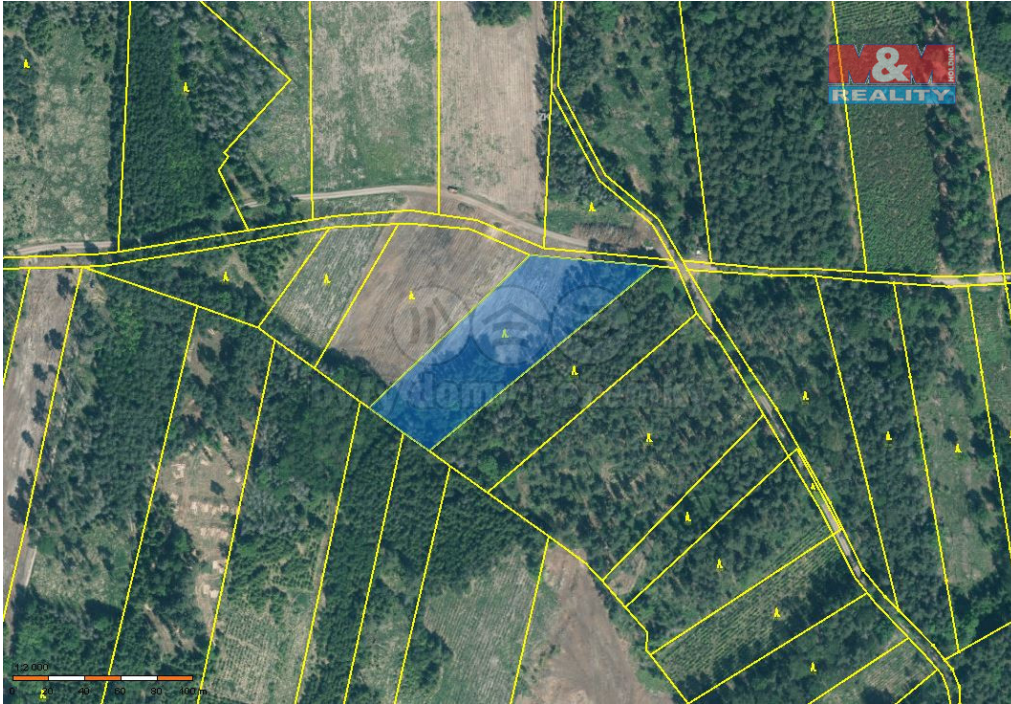

Prodej lesa, 15115 m², Jetětice

39848, Jetětice

395 000 Kč

za nemovitost

Vyřizuje

Kübelbek Lukáš

Tel.: 800 100 446

GSM: 296 399 006

E-mail: info@mmreality.cz

Celková plocha: 15 115 m²

Druh pozemku: les

Umístění objektu: samota

POPIS NEMOVITOSTI: Prodej lesního pozemku o celkové výměře 31810 m². Jedná se o tři čísla parcelní která tvoří funkční celek. Na prvním pozemku se na výměře 0,14 ha nachází olše 3 roky a na 0,14 ha dub 3 roky, na druhé se nachází na 0,56 ha buk 2 roky a na třetím se na 0,38 ha nachází buk 2 roky na 0,10 ha borovice 77let a na 0,16 ha borovice 35 let V případě nejasností či zájmu mne neváhejte kontaktovat. let. Při koupi vícero pozemků v této lokalitě možno jednat o ceně. Více info v RK