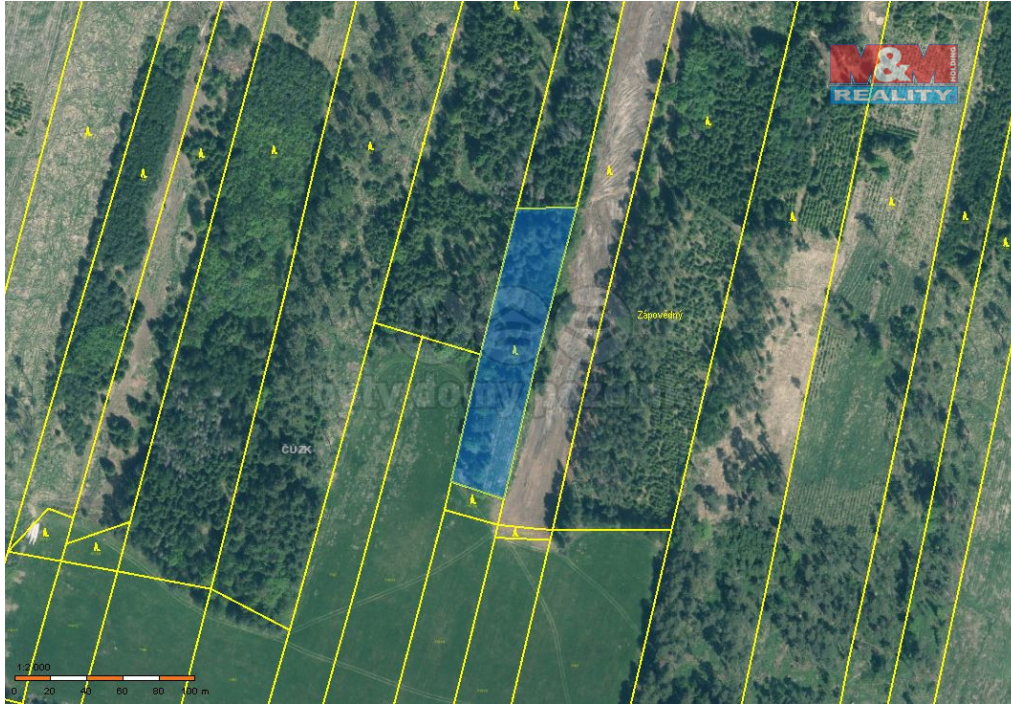

Prodej lesa, 4993 m², Jetětice

39848, Jetětice

125 000 Kč
za nemovitost

Vyřizuje

Kübelbek Lukáš

Tel.: 800 100 446

GSM: 296 399 006

E-mail: info@mmreality.cz

Celková plocha: 4 993 m²

Druh pozemku: les

Umístění objektu: samota

POPIS NEMOVITOSTI: Prodej lesního pozemku o výměře 4993 m². Jedná se o jedno číslo parcelní. Na pozemku se nachází různé porosty ve stáří 2-80 let. Při koupi vícero pozemků v této lokalitě možno jednat o ceně. Více info v RK.