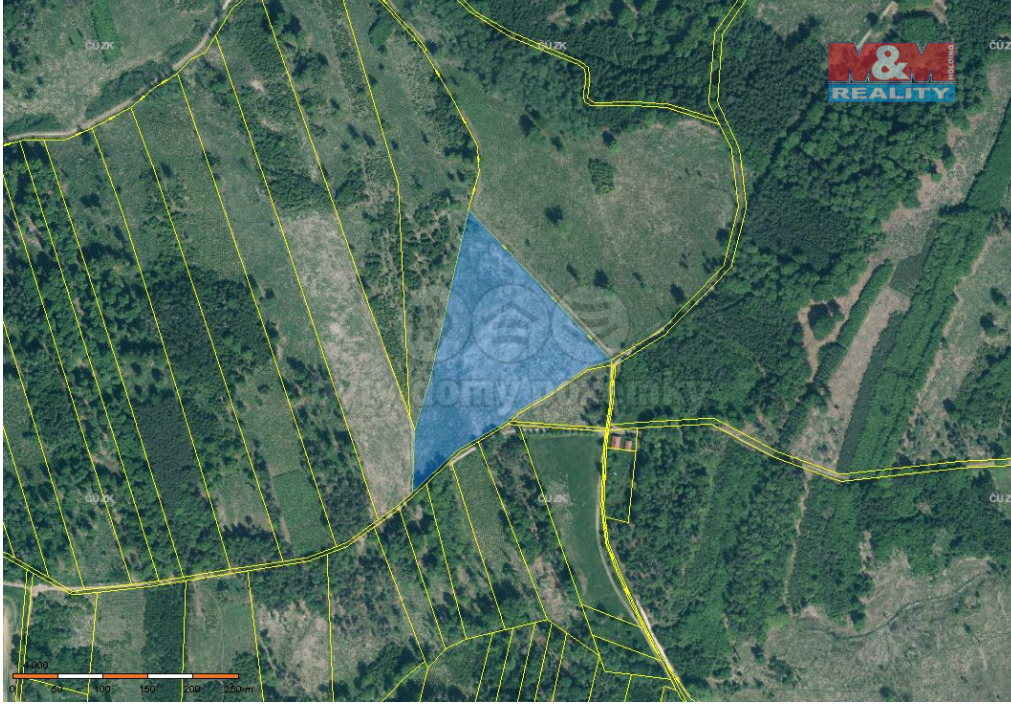

Prodej lesa, 29198 m², Jetětice

39848, Jetětice

630 000 Kč
za nemovitost

Vyřizuje

Kübelbek Lukáš

Tel.: 800 100 446

GSM: 296 399 006

E-mail: info@mmreality.cz

Celková plocha: 29 198 m²

Druh pozemku: les

Umístění objektu: samota

POPIS NEMOVITOSTI: Prodej lesního pozemku o výměře 29198 m². Jedná se o jedno číslo parcelní. Na pozemku se nachází různé porosty ve stáří 2-80 let. Při koupi vícero pozemků v této lokalitě možno jednat o ceně. Více info v RK.