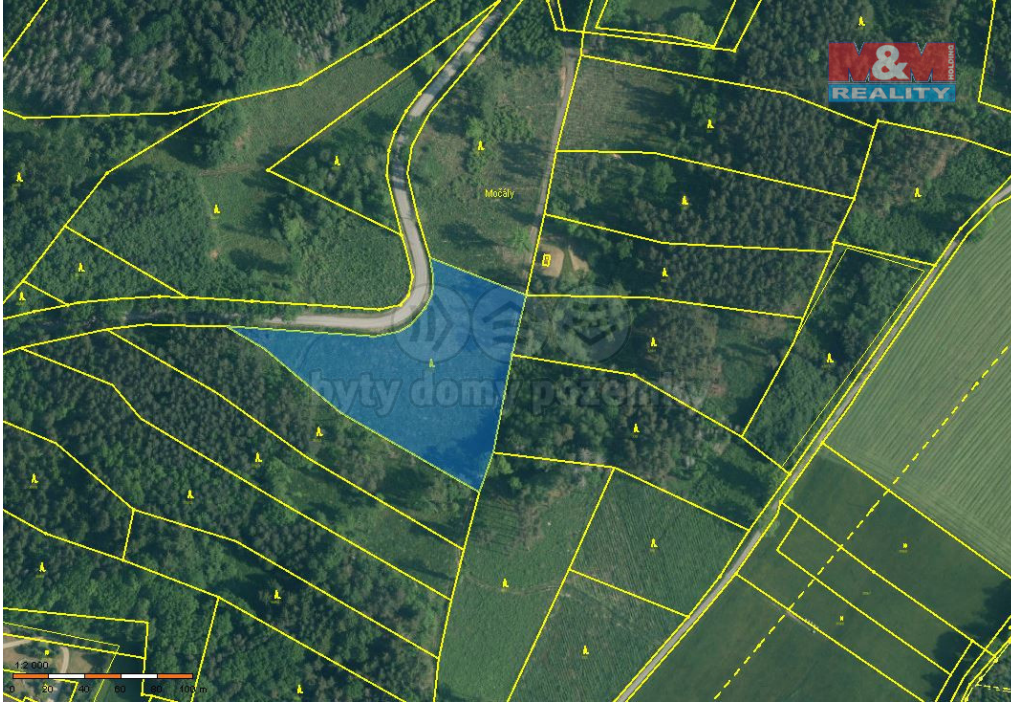

Prodej lesa, 9032 m², Stožice

38901, Stožice

210 000 Kč
za nemovitost

Vyřizuje

Kübelbek Lukáš**Tel.:** 800 100 446**GSM:** 296 399 006**E-mail:** info@mmreality.cz**Celková plocha:** 9 032 m²**Druh pozemku:** les**Umístění objektu:** samota

POPIS NEMOVITOSTI: Prodej lesa o celkové ploše 9032 m². Jedná se o jedno parcelní číslo. Na pozemcích je dubový porost ve stáří tři roky. Po hranici pozemku vede asfaltová komunikace. Více info v RK.