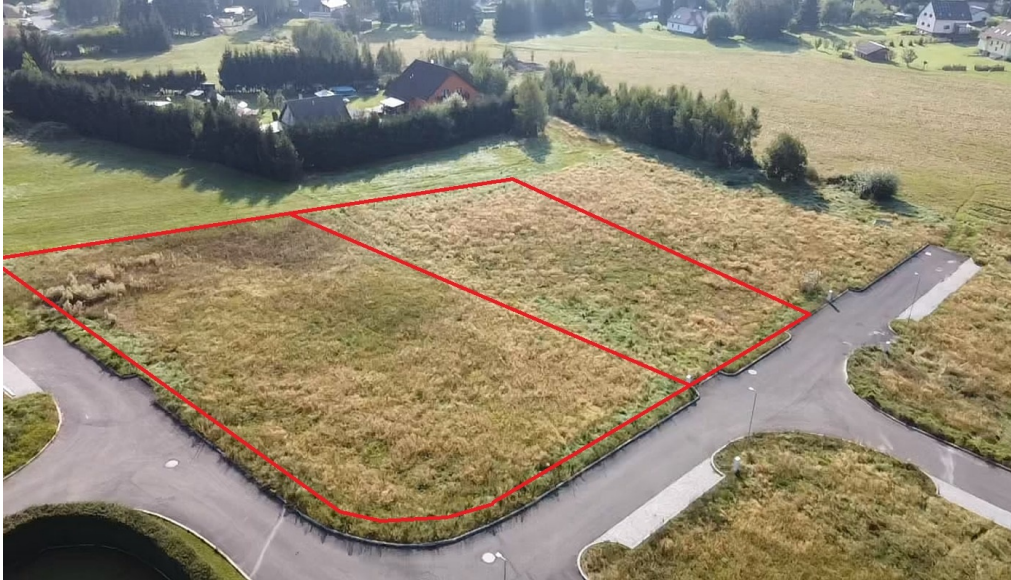

Prodej stavebního pozemku ve Zdíkově na Šumavě

Zdíkov

4 400 Kč
za m²

Vyřizuje

Romana Kolářová

Tel.: +420 777 235 528

GSM: 777235528

E-mail:

romana.kolarova@sorent.cz

Celková plocha: 1 200 m²
Umístění objektu: klidná část obce

Druh pozemku: pro bydlení

POPIS NEMOVITOSTI: Ve výhradním zastoupení majitele nabízíme prodej stavebního pozemku v malebné obci Zdíkov na Šumavě, která je vyhlášena svým krásným okolím, zdravým prostředím a klidnou atmosférou. Tento pozemek nabízí ideální místo pro výstavbu vašeho vysněného rodinného domu nebo rekreačního objektu. Zdíkov je strategicky umístěn v srdci Šumavy, což nabízí nejen snadný přístup k přírodním krásám, ale i k nezbytné občanské vybavenosti. Výborné spojení do větších měst jako Prachatice nebo Vimperk. Zdíkov je vzdálen 7 km od Zadova a 17 km od Kvildy.

Regulativa pro tento pozemek jsou k dispozici na vyžádání. Rádi vám je zašleme.

Zasíťovaný pozemek: Přípojky elektrické energie, vodovodní a kanalizační přípojky (splašková) jsou již zajištěny a zkolaudovány, což výrazně zjednoduší zahájení stavby.

Zajistíme výhodné financování. Více informací Vám rádi poskytneme v RK.