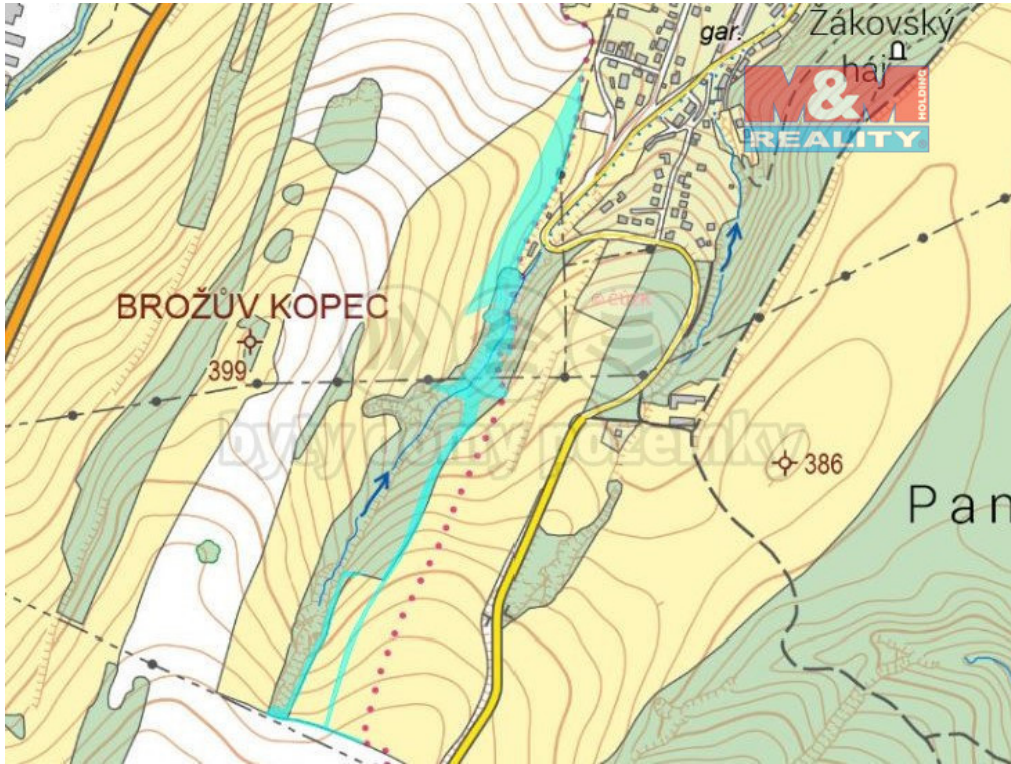

Prodej lesa, Fulnek - Jerlochovice

74245, Fulnek

431 325 Kč
za nemovitost

Vyřizuje

Smešná Andrea

Tel.: 800 100 446

GSM: 296 399 006

E-mail: info@mmreality.cz

Celková plocha: 17 253 m²

Druh pozemku: les

Umístění objektu: okraj obce

POPIS NEMOVITOSTI: Nabízíme Vám k prodeji soubor pozemků v katastrálním území Jerlochovice o celkové výměře 17253 m². Jedná se o lesní pozemky (13321 m²) a ostatní plochu (3932 m²). Více informací Vám rádi poskytneme v realitní kanceláři.