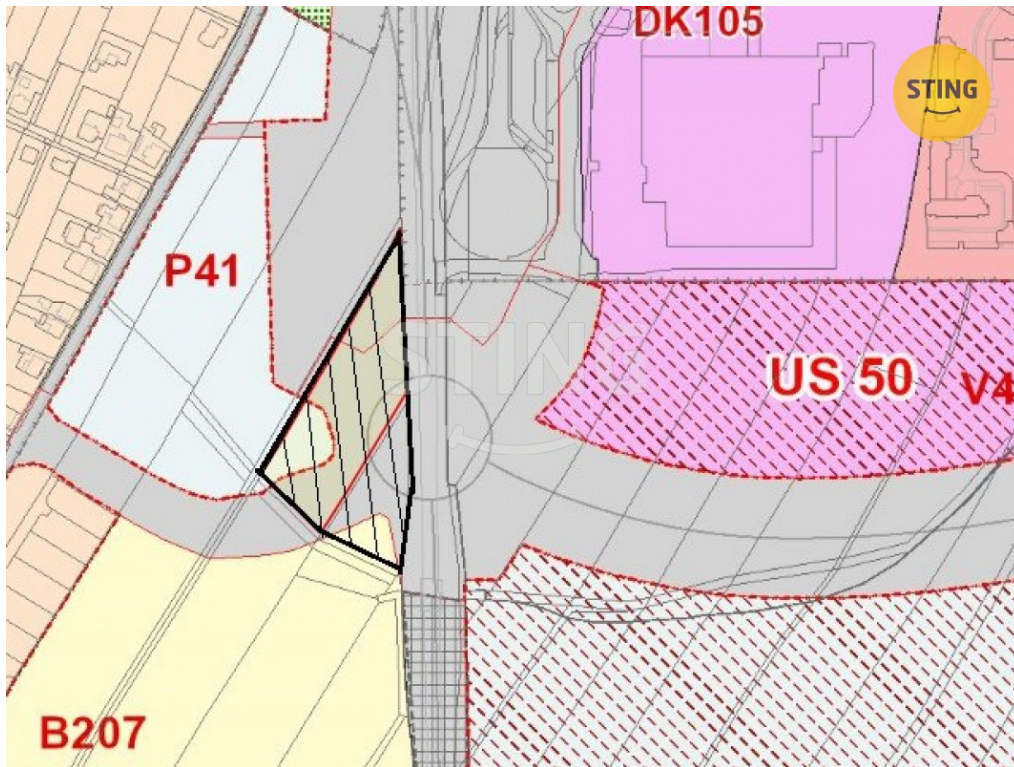

Prodej - Pozemky

číslo zakázky: 114290

Prodej komerčních pozemků.

Plzeňská, Ostrava-Jih, Ostrava

1 290 Kč
za m²

Vyřizuje

Ing. Radka Demčáková

Tel.: 800 10 30 10

GSM: 800 10 30 10

E-mail:

zakaznický.servis@rksting.cz

Celková plocha: 11 505 m²

Druh pozemku: ostatní

Charakter okolní zástavby: obytná

Doprava: silnice; MHD; autobus

POPIS NEMOVITOSTI: Nabízíme Vám ke koupi 3 komerční pozemky v katastrálním území Stará Bělá. Celková výměra parcel je 11505 m² a jsou zařazeny v kategorii "jiná plocha". Dle územního plánu města Ostravy jsou pozemky součástí plánovaného obchvatu (kruhového objezdu) městského obvodu Ostrava -Jih (Dubina). Do konce dubna 2026 nabízíme prostřednictvím našeho partnera úrokové sazby od 4,69 % p.a. Více informací Vám sdělí náš specialista na prohlídce.