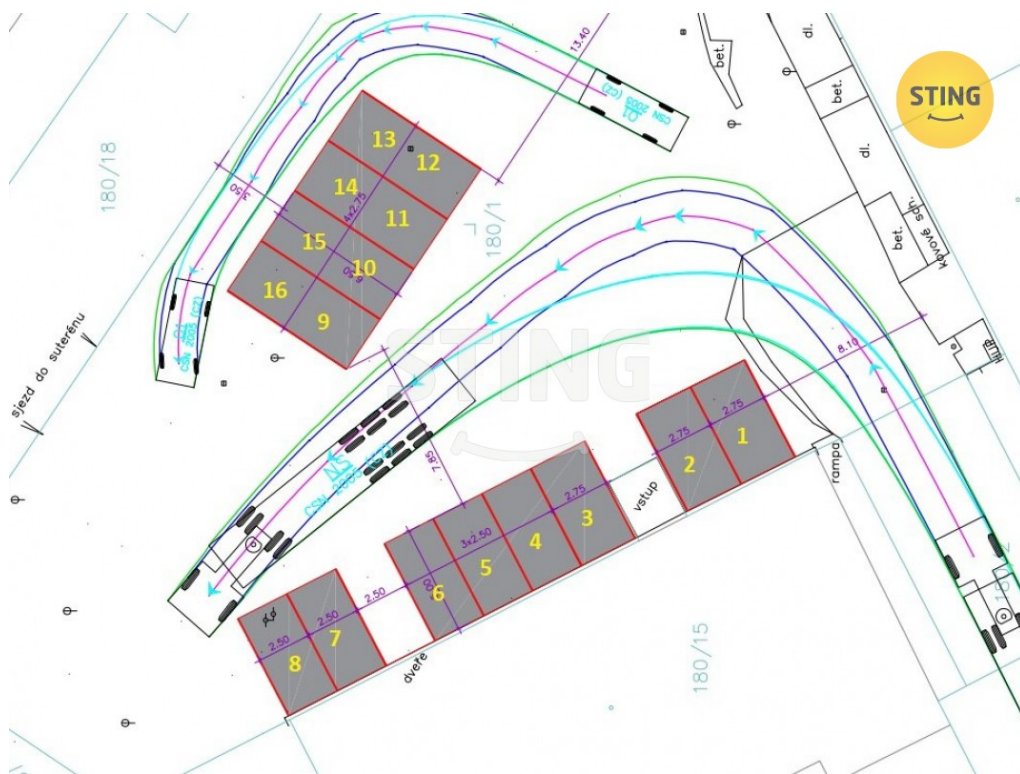

Pronájem - Malé objekty a garáže

číslo zakázky: 127210

Pronájem parkovacího místa Opava Olomoucká ulice

Opava (nečleněná část města), Opava

2 000 Kč
za měsíc

Vyřizuje

Ing. Leona Drozdová

Tel.: 558 987 101

GSM: 778 479 411

E-mail:

[leona.drozdova@stingholdi
ng.cz](mailto:leona.drozdova@stingholdi
ng.cz)

Počet podlaží v domě:

Stav objektu: dobrý

Komunikace: asfaltová

Druh objektu:

smíšená

Umístění objektu:

centrum obce

POPIS NEMOVITOSTI: Nabízíme pronájem venkovního parkovacího stání na ulici Olomoucké v bývalém areálu Opavie. Stání se nachází v bezprostřední blízkosti centra města. s vjezdem z ulice. Měsíční nájemné činí 1200 ,- Kč. Vratná kauce 1250 ,- Kč. Neplatí se provize realitní kanceláři. Minimální doba pronájmu na 1 rok.