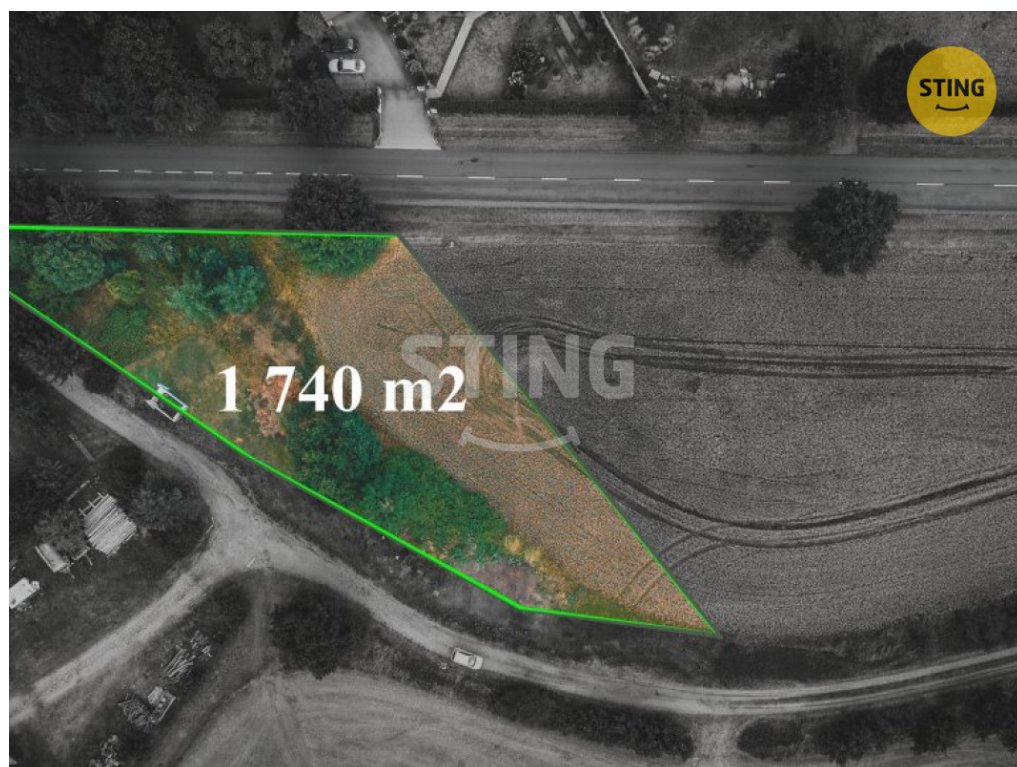

Prodej - Pozemky

číslo zakázky: 129414

Prodej pozemku v obci Hostovice u Pardubic, p.č: 76/3 o velikosti 1740 m²

Pardubice VIII, Pardubice

2 240 Kč
za m²

Vyřizuje

Ing. Lubomír Hlavica

Tel.: 800 10 30 10

GSM: 800 10 30 10

E-mail:

zakaznicky.servis@rksting.cz

Celková plocha:	1 740 m ²	Druh pozemku:	pro bydlení
Inženýrské sítě:	vodovod; kanalizace; plyn; elektřina	Charakter okolní zástavby:	obytná
Umístění objektu:	okraj obce	Doprava:	silnice; MHD; autobus
Komunikace:	asfaltová	Občanská vybavenost:	Školka; Zdravotnická zařízení; Pošta

POPIS NEMOVITOSTI: Nabízíme k prodeji rovinatý pozemek v obci Hostovice u Pardubic, p.č: 76/3 o velikosti 1740 m². Podle územního plánu se pozemek nachází v zastavitelném území typu: Bydlení individuální venkovského typu. Veškeré inženýrské sítě se nacházejí v blízkosti pozemku.