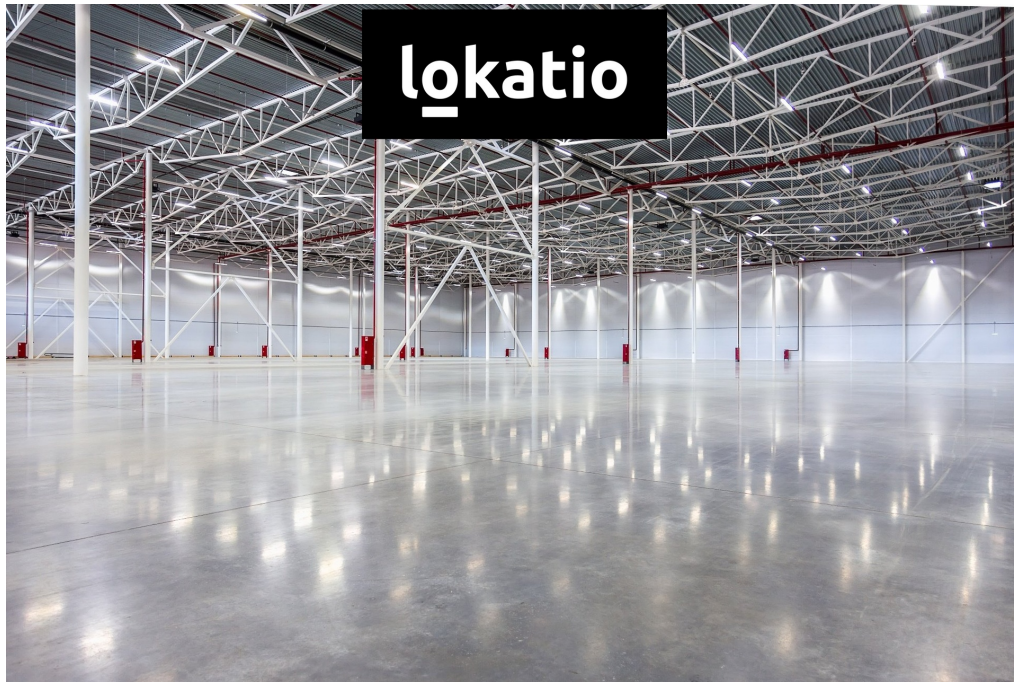

Pronájem výrobních a skladovacích prostor, okr. Nový Jičín

74247, Hladké Životice

Neuvedeno

za m²/měsíc

info v RK, cena k jednání

Vyřizuje

Magdaléna Véberová

Tel.: 725896767

GSM: +420 736 746 148

E-mail:

magdalena.veberova@lokatio.cz

Celková plocha:	4000 m²	Počet podlaží:	1
Druh objektu:	smíšená	Stav objektu:	velmi dobrý
Účel budovy:	Výroba	Energetická náročnost:	G - Mimořádně nevhodná

POPIS NEMOVITOSTI: Bez provize

Nabízíme k pronájmu prostory vhodné pro výrobu, v nově budovaném areálu v okrese Nový Jičín. Areál nabízí celkem 92.000 m² volné plochy s velmi dobrou dojezdovou vzdáleností k hranicím s Polskem a Slovenskem.

K DISPOZICI:

- ☐ min. 4.000 m²
- ☐ Hala B 22.000 m², možné dělit na menší jednotky dle clientských potřeb od 4.000 m²
- ☐ Dodání cca 12-15 měsíců od podpisu smlouvy
- ☐ Prostory včetně kancelářského zázemí lze upravit na míru dle potřeb zájemce

Další výstavba a rozšíření:

- ☐ Hala A 29.000 m²
- ☐ Hala C 18.000 m²
- ☐ Hala D 23.000 m²

SPECIFIKACE:

- ☐ Světla výška 10,5 m
- ☐ Nosnost podlah 5t/m² (6t bodové zatížení)
- ☐ Modul sloupů 12 x 24 m
- ☐ Sprinklerový systém ESFR