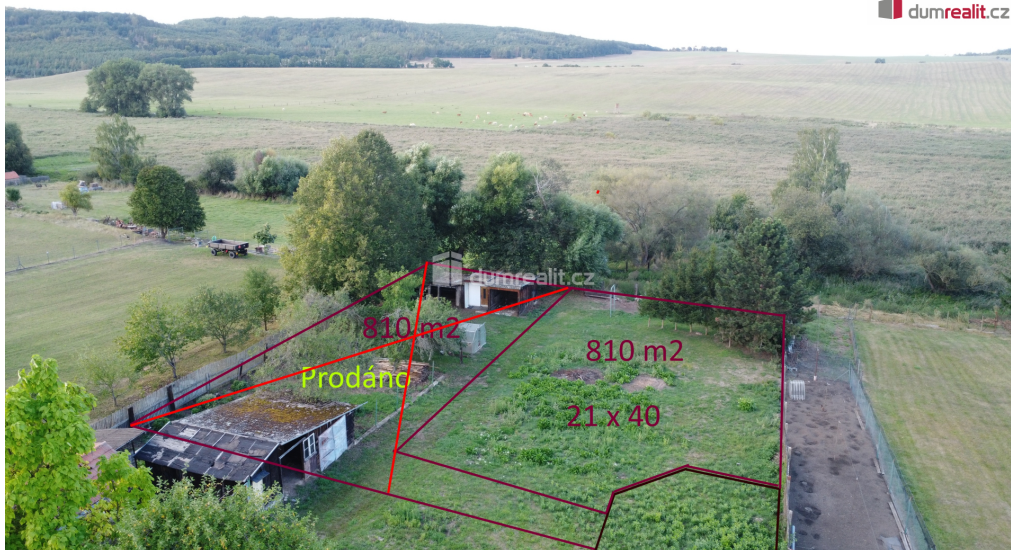

Prodej stavebního pozemku 810 m² - Vroutek

Nádražní, 43982, Vroutek

**1 150 Kč**
za m²

Vyřizuje

Eva Vondrová**Tel.:** 777 743 154**GSM:** 777 743 154**E-mail:**novostraseci@dumrealit.cz**Celková plocha:** 810 m²**Druh pozemku:** pro bydlení**POPIS NEMOVITOSTI:** Prodej stavebního pozemku o celkové výměře 810 m² ve městě Vroutek.

Pozemek je vhodný pro výstavbu rodinného domu o dvou nadzemních podlaží a podkroví.

Sítě: voda, elektřina, kanalizace ve vzdálenosti 83 metrů od pozemku. Na zbudování sítí se budou podílet další dva pozemky.