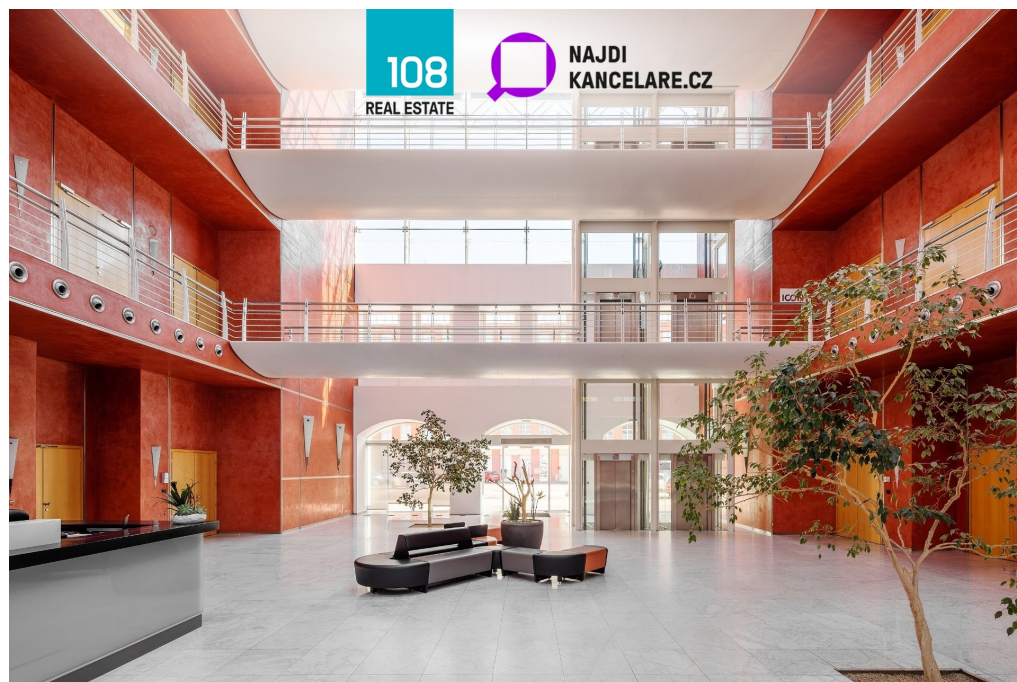

Pronájem kanceláří Corso Karlín, Křižíkova, Praha 8 - Karlín

Křižíkova, 18600, Praha 8, Praha

18 EUR
za m²/měsíc

Servisní poplatky
170,-/m²/měsíčně + dph

Vyřizuje

Martina Nielsen

Tel.: +420 222 211 464

GSM: +420 601 371 670

E-mail:

martina.nielsen@108realestate.cz

Plocha kanceláří:	415 m²	Druh objektu:	skeletová
Stav objektu:	velmi dobrý	Druh prostor:	Kanceláře
Ostatní:	Garáž; Parkoviště	Energetická náročnost:	G - Mimořádně nevhodná

POPIS NEMOVITOSTI: Jako vybraní zástupci majitele vám bez provize nabízíme k pronájmu moderní kancelářské prostory třídy A v jedinečně zrekonstruované budově CORSO Karlín, která se nachází v centru vyhledávané lokality Praha 8 - Karlín.

Tato bývalá průmyslová hala zvaná „plechárna“, kterou renomovaní architekti Ricardo Bofill Levi a Jean Pierre Carniaux přeměnili na moderní a účelnou administrativní budovu, nabízí celkem 9 420 m² pronajímatelné plochy napříč 4 podlažími. Prostory jsou vhodné jak pro menší firmy, tak pro společnosti hledající reprezentativní sídlo s nezaměnitelným industriálním nádechem a historií.

Proč právě tato budova:

- moderní kancelářské plochy třídy A rozložené do 4 podlaží
- flexibilní členění prostoru přesně dle potřeb nájemce
- podhledy se zabudovaným osvětlením
- unikátní architektonické spojení průmyslové historie a moderního designu
- kapacita 123 parkovacích stání

Lokalita:

- V bezprostřední blízkosti a docházkové vzdálenosti se nachází:
- stanice metra linky B - Křižíkova a tramvajová zastávka (přibližně 2 minuty pěšky)
- skvělá občanská vybavenost a široký výběr služeb v dynamickém centru Karlína