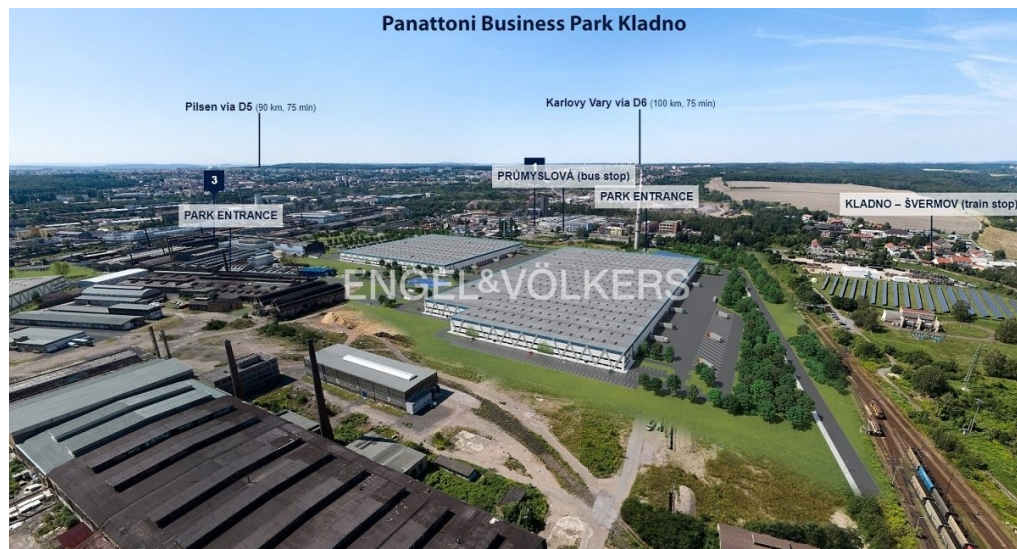

Pronájem sklady, 88 484 m² - Kladno

Průmyslová, Kladno

Neuvedeno

za měsíc

info v RK

Vyřizuje

Blanka Randová

Tel.: +420 233 091 011

GSM: +420 603 890 569

E-mail:

blanka.randova@engelvoelkers.com

Celková plocha:	88484 m ²	Počet podlaží:	1
Druh objektu:	montovaná	Stav objektu:	projekt
Účel budovy:	Sklad	Ostatní:	Parkoviště
Energetická náročnost:	G - Mimořádně nevhodná		

POPIS NEMOVITOSTI: Nově nabízíme krásný moderní multifunkční skladový areál v Kladně. Výborná lokalita v blízkosti dálnic D6 a D7, které spojují Prahu se západními a severními Čechami. Skvělá příležitost pro firmy vyžadující přímé spojení mezi Prahou a Německem. Tyto nízkoenergetické prostory jsou vhodné pro logistické a skladové účely s možností administrativního zázemí.