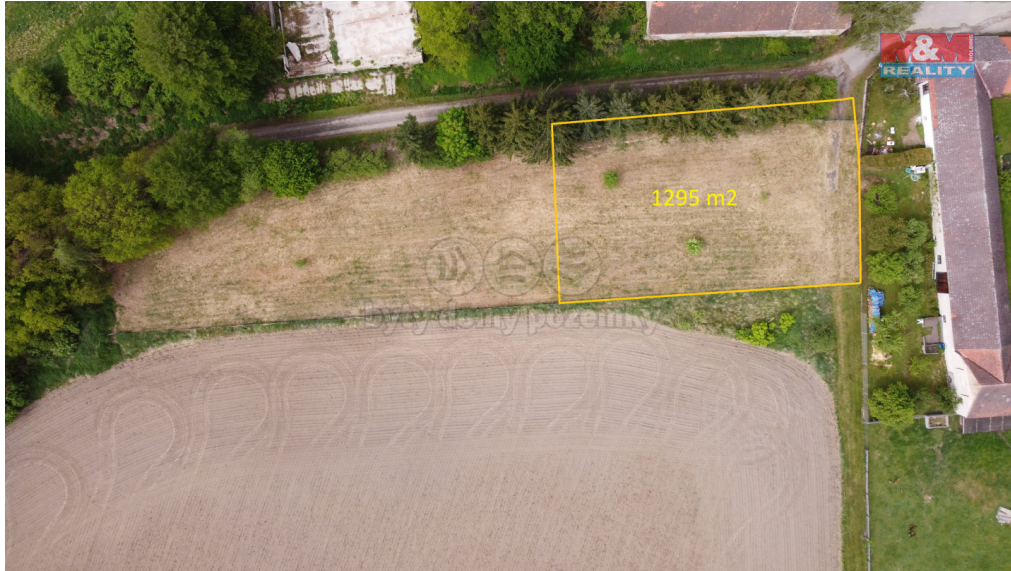

Prodej pozemku, 1295 m², Albrechtice nad Vltavou

39701, Albrechtice nad Vltavou

1 990 550 Kč
za nemovitost

Vyřizuje

Chlanda Petr

Tel.: 800 100 446

GSM: 296 399 006

E-mail: info@mmreality.cz

Celková plocha: 1 295 m²

Druh pozemku:

pro bydlení

Umístění objektu: klidná část obce

POPIS NEMOVITOSTI: Nabízíme k prodeji stavební pozemek, o výměře 1295 m², který se nachází v obci Údraž, v okrese Písek. Jedná se o oblíbenou lokalitu jak na rekreaci tak na trvalé bydlení. Elektrická přípojka je již zavedena, voda a kanalizace jsou dostupné na hranici pozemku. Lokalita nabízí mnoho možností pro cyklistiku, turistiku, rybaření a vodní sporty, ideální pro rodiny či jednotlivce hledající spojení s přírodou. Nechte se inspirovat krásou přírodního okolí a realizujte své bydlení na místě s jedinečným charakterem a atmosférou. Více informací u makléře.