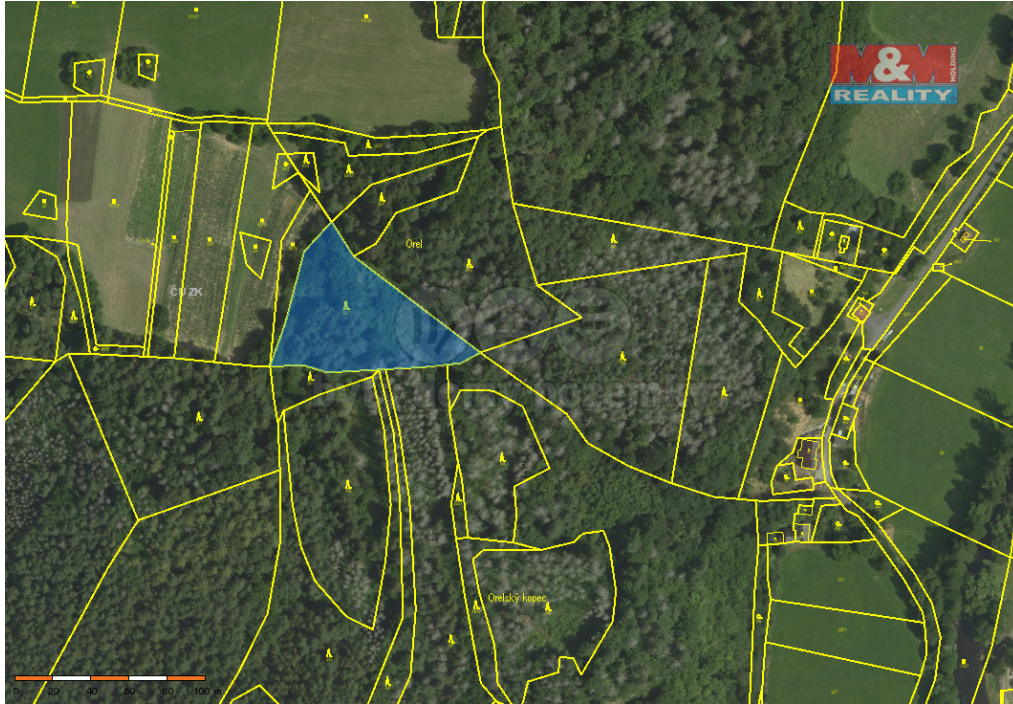

Prodej lesa v Koroužném

59301, Koroužné

160 000 Kč
za nemovitost

Vyřizuje

Dvořáková Lucie**Tel.:** 800 100 446**GSM:** 296 399 006**E-mail:** info@mmreality.cz**Celková plocha:** 4 497 m²**Druh pozemku:** les**Umístění objektu:** okraj obce

POPIS NEMOVITOSTI: Nabízíme k prodeji lesní pozemek o rozloze 4497 m², situovaný na okraji obce Koroužné. Tento atraktivní lesní pozemek se nachází ve svahu a je osázen smíšeným porostem, jehož stáří dosahuje přibližně 30 let. Stav je dobrý, což zajišťuje zdravý růst stromů a potenciál pro budoucí těžbu či rekreační využití. Ideální pro investory hledající dlouhodobou investici nebo milovníky přírody, kteří chtějí vlastnit kousek lesa v klidném prostředí. Neváhejte nás kontaktovat pro více informací či osobní prohlídku.