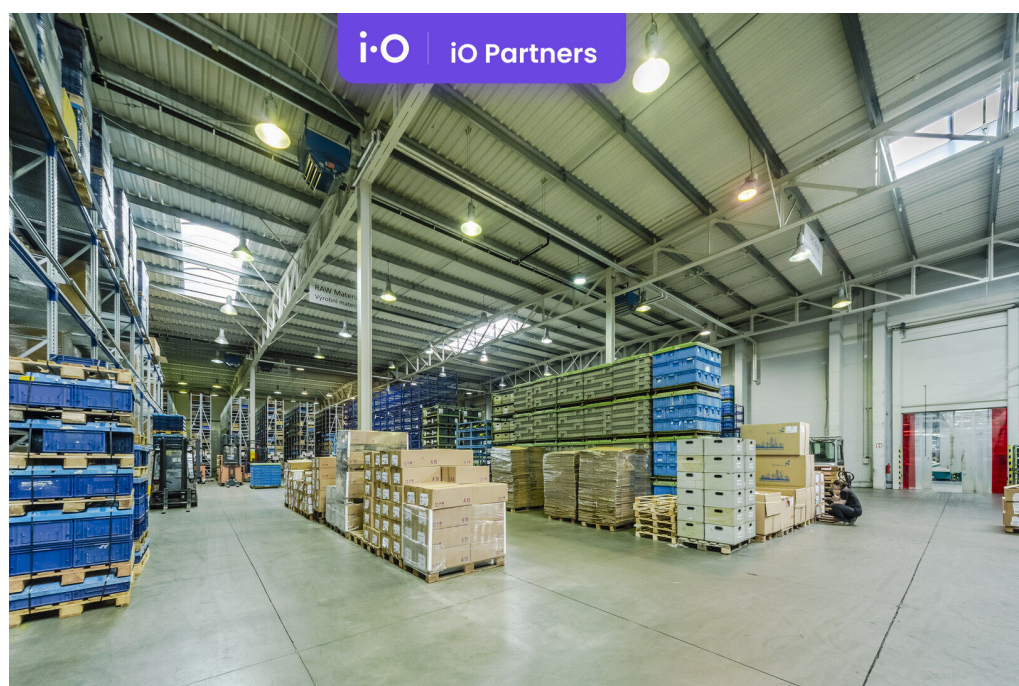

Pronájem - výrobně/ skladovací prostor, 1500 m² - 16000 m²

U Nové Hospody, 30100, Plzeň 3, Plzeň

Neuvedeno
za měsíc

Vyřizuje

Denisa Dubinová

Tel.: 770 316 177

GSM: +420 770 149 170

E-mail:

denisa.dubinova@iopartners.com

Druh objektu:	skeletová	Stav objektu:	dobrý
Druh prostor:	Skladovací	Doprava:	dálnice; silnice; MHD
Komunikace:	asfaltová	Energetická náročnost:	G - Mimořádně nevhodná

POPIS NEMOVITOSTI: Nabízíme pronájem komerčních prostor o velikosti od 1500 m² do 16000 m², BEZ PROVIZE. Tyto prostory jsou ideální pro výrobu, logistiku, lehký průmysl a skladování. S moderním zázemím splňují vysoké standardy kvality a díky flexibilitě si můžete vybrat velikost podle vašich představ.

Dostupné - ihned

SPECIFIKACE

- světlá výška 8m
- nosnost podlah 5 t/m²
- modul sloupů 10 x 25 m
- LED osvětlení
- přímý vjezd 8