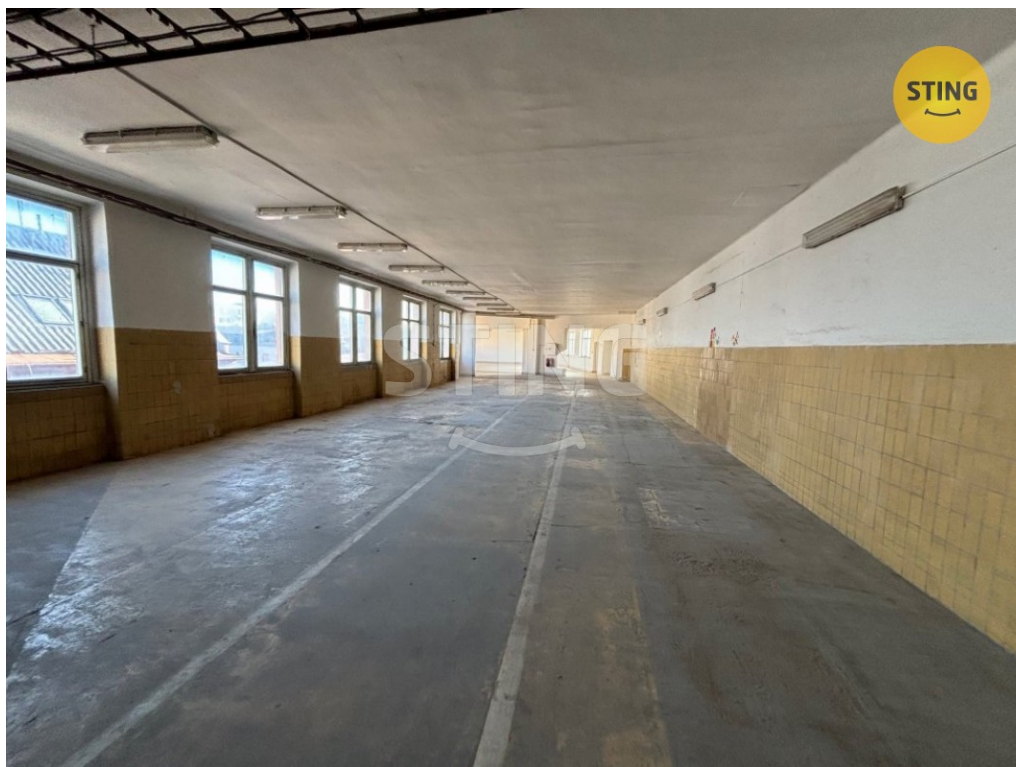

Pronájem - Komerční prostory

číslo zakázky: 131229

Pronájem skladového prostoru 566 m²

Lepařova, Opava (nečleněná část města), Opava

33 000 Kč
za měsíc

Vyřizuje

Ing. Leona Drozdová

Tel.: 558 987 101

GSM: 778 479 411

E-mail:

[leona.drozdova@stinghold
ng.cz](mailto:leona.drozdova@stingholdi
ng.cz)

Plocha kanceláří: 566 m²

Stav objektu: dobrý

Druh objektu: cihlová

Druh prostor: Skladovací

POPIS NEMOVITOSTI: Skladovací prostory k pronájmu, s možností využití i k výrobní činnosti. Ve více účelové budově v centru Opavy na ul. Lepařova. Předmět nájmu o výměře 566 m². Do prostor se dá dostat několika výtahy s nosnou hmotností od 500 kg až po 2500 kg. Součástí je také manipulační prostor v přízemních prostorech a 2 vykládací rampy. Neplatí se provize makléři.

Je vyžadovaná vratná kauce, ve výši dvou nájmů,- Kč.

V případě jakéhokoliv dotazu mě neváhejte kontaktovat.