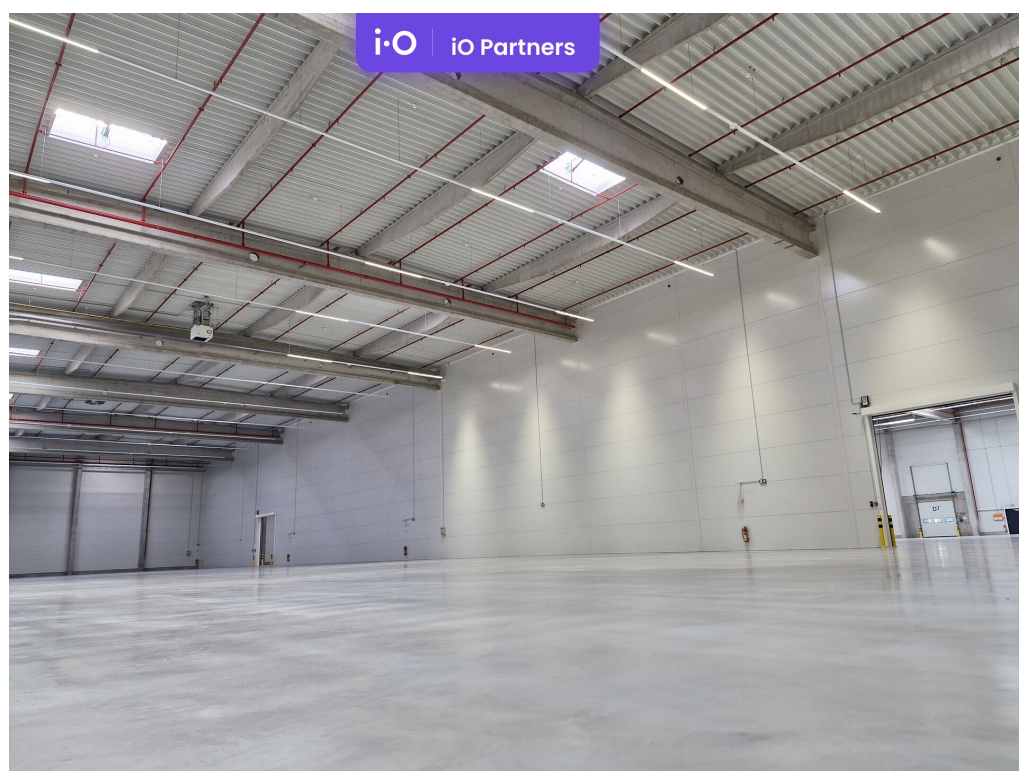

Pronájem - výrobně/ skladovací prostor, 5000 m² - 19825 m²

69123, Cvrčovice

Neuvedeno
za měsíc

Vyřizuje

David Solar

Tel.: 770 316 177

GSM: +420 725 665 635

E-mail:

david.solar@iopartners.com

Druh objektu:	skeletová
Druh prostor:	Skladovací
Energetická náročnost:	G - Mimořádně nevhodná

Stav objektu:	projekt
Doprava:	dálnice; silnice; MHD

POPIS NEMOVITOSTI: Nabízíme pronájem komerčních prostor o velikosti od 5 000 m² do 19 825 m² - BEZ PROVIZE. Tyto prostory jsou ideální pro výrobu, logistiku, lehký průmysl nebo skladování. S moderním zázemím splňují vysoké standardy kvality a díky flexibilitě si můžete vybrat velikost podle vašich představ.

Dostupné - 10 měsíců od podepsání smlouvy

SPECIFIKACE

- světlá výška 10m
- nosnost podlah 5 t/m²
- modul sloupů 12 x 24 m

IO Partners Czechia s.r.o. Na příkopě 1096/21 Praha 11000, Tel.: 770 316 177, E-mail: info@iopartners.com, web: <https://www.iopartners.com/en#utm_source=Realitymix+&utm_medium=Realitymix++link&utm_campaign=Realit>