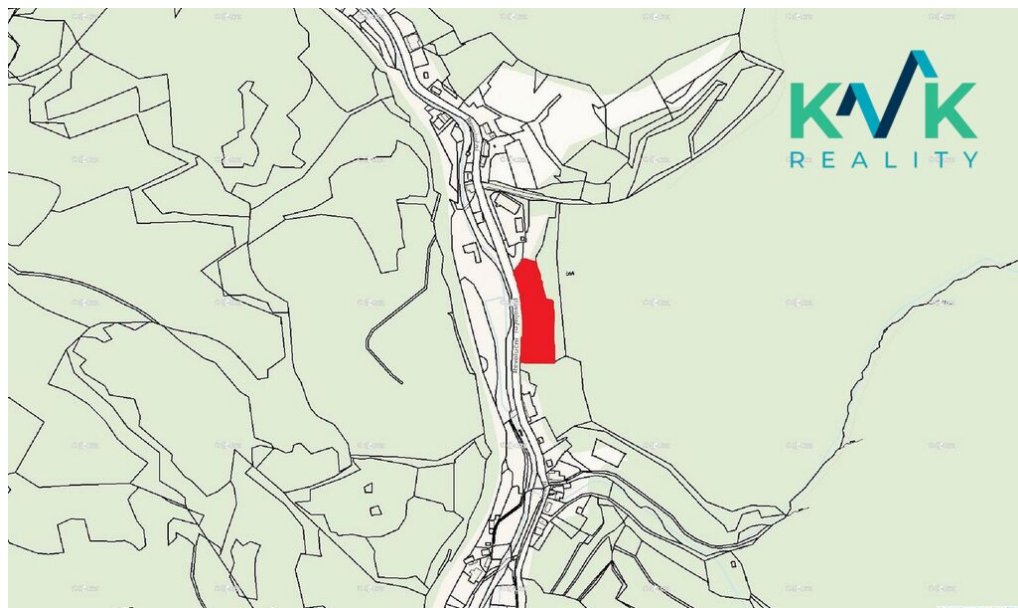

Travnatý pozemek 5448 m², obec Údolí, katastrální území Loket, okr. Sokolov

Loket

600 000 Kč
za nemovitost

Vyřizuje

Miroslav Podivín**GSM:** 608050782**E-mail:**miroslav.podivin@kvkreality.cz**Celková plocha:** 5 448 m²**Druh pozemku:** ostatní**Umístění objektu:** klidná část obce

POPIS NEMOVITOSTI: Nabízíme k prodeji soubor třech pozemků, o celkové výměře 5448 m², v obci Údolí, katastrálním území Loket, okr. Sokolov.

Pozemky, částečně rovinaté s přístupem z místní komunikace, se nacházejí pod lesem, podél silnice z Lokte do Horního Slavkova, jedná se o plochy zeleně. Na pozemku rostou listnaté stromy.