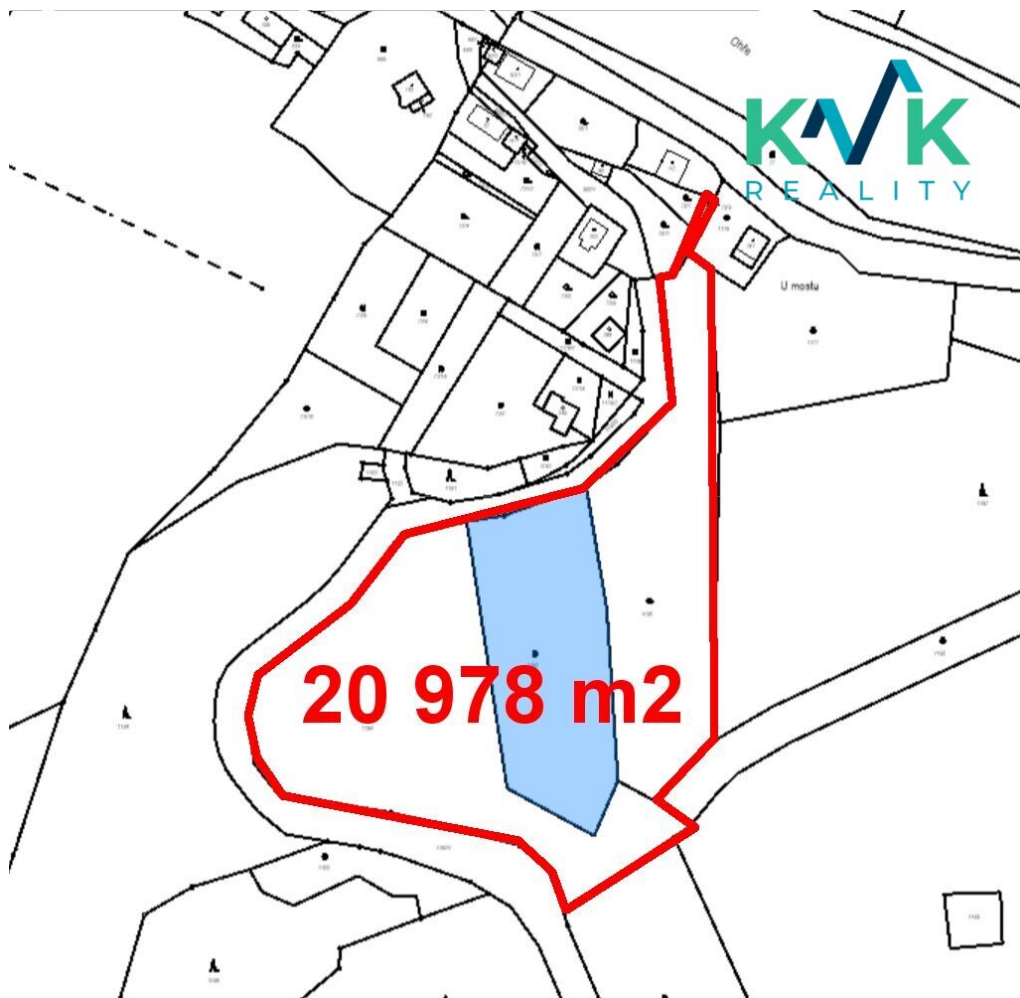

## Travnatý pozemek 20.978 m<sup>2</sup>, obec Šemnice, katastrální území Šemnice, okr. Karlovy Vary

Šemnice

**2 496 382 Kč**  
za nemovitost

Vyřizuje

**Miroslav Podivín**

**GSM:** 608050782

**E-mail:**

[miroslav.podivin@kvkrealit  
y.cz](mailto:miroslav.podivin@kvkrealit<br/>y.cz)

**Celková plocha:** 20 978 m<sup>2</sup>

**Druh pozemku:** les

**POPIS NEMOVITOSTI:** Nabízíme k prodeji čtyři pozemky, o celkové výměře 20.978 m<sup>2</sup>, katastrálním území Šemnice v obci Šemnice, okr. Karlovy Vary. Pozemky jsou porosteny vzrostlými stromy jehličnatými i listnatými a nízkými křovinami, vedeny jsou jako plochy přírodní. Na pozemku se nachází prameniště vody. Terén pozemků je členitý. Podél všech pozemků vede obecní cesta, která spojuje silnici u řeky (Karlovy Vary – Kyselka) se silnicí vedoucí do Sedlečka a na Andělskou (křižovatka u školky). Pro více informací volejte níže uvedeného realitního makléře.