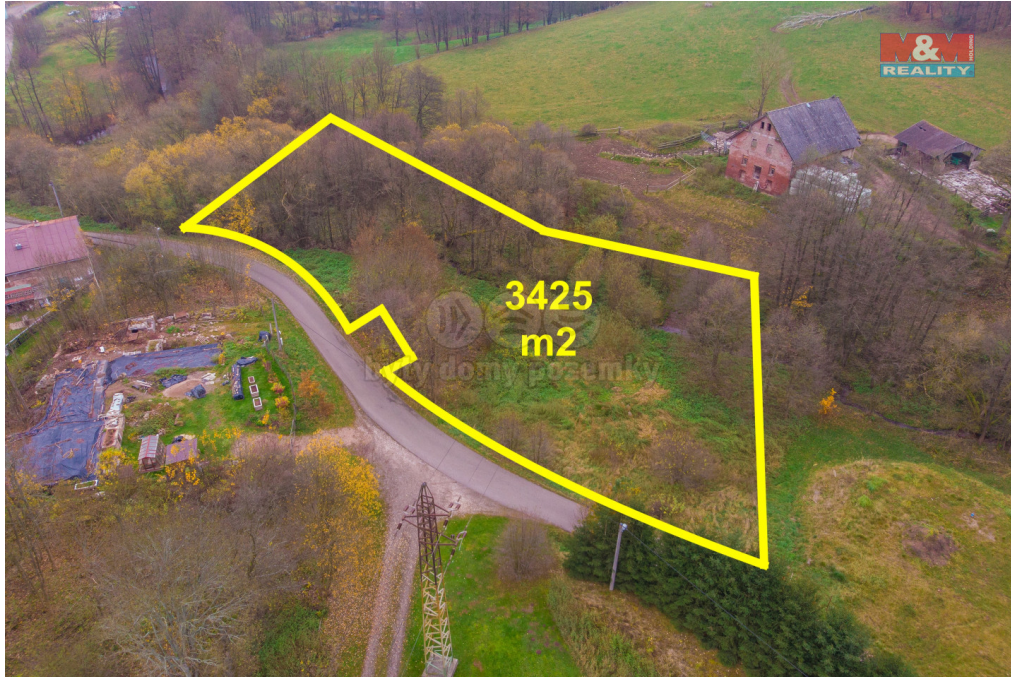

Prodej zahrady, 3425 m², Trutnov

54103, Trutnov

**976 125 Kč**

za nemovitost

Vyřizuje

Strýček Štěpán**Tel.:** 800 100 446**GSM:** 296 399 006**E-mail:** info@mmreality.cz**Celková plocha:** 3 425 m²**Druh pozemku:** zahrada**Umístění objektu:** klidná část obce

POPIS NEMOVITOSTI: Nabízíme k prodeji krásný pozemek o rozloze 3425 m², nacházející se v klidné části obce Libeč, nedaleko Trutnova. Tento kousek přírody je ideální pro ty, kteří hledají místo pro relaxaci, únik od městského shonu nebo na investici. Je ve velmi dobrém stavu, pečlivě udržovaný a nabízí dostatek prostoru pro realizaci vašich zahradních snů - ať už jde o pěstování vlastních plodin, vytvoření okrasné zahrady nebo umístění rekreační chaty. Klidné okolí a snadná dostupnost do centra Trutnova dělají z této nabídky ideální investici pro milovníky přírody a klidu. Nepochybně tuto jedinečnou příležitost a kontaktujte nás pro více informací nebo prohlídku.