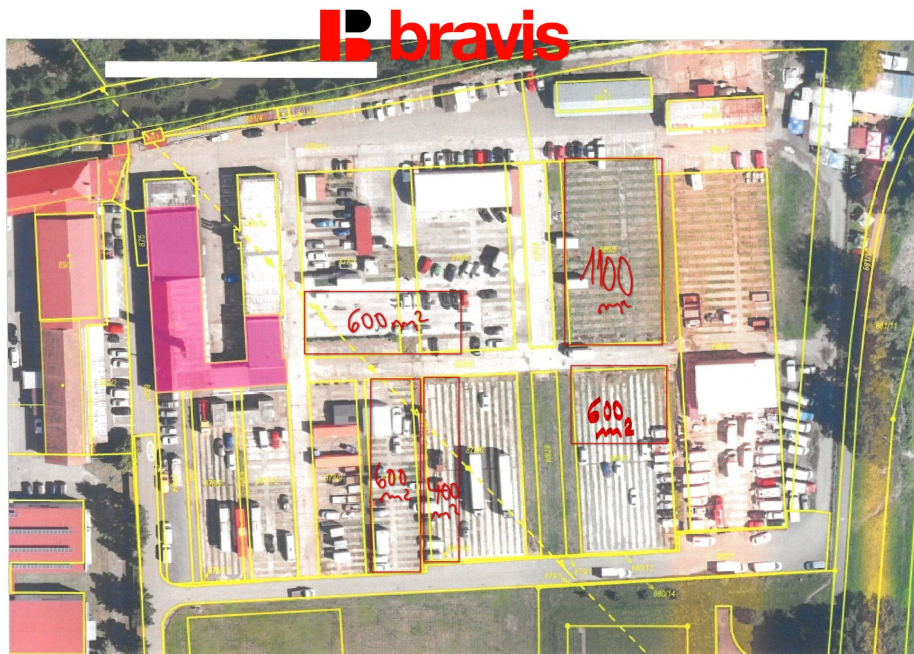

## Pronájem volné plochy pozemku, od 400 m<sup>2</sup> do 1100 m<sup>2</sup>, Brno - Přízřenice, ul. Staré Náměstí

Staré náměstí, Brno-jih, Brno

**POPIS NEMOVITOSTI:** V zastoupení majitele nabízíme k pronájmu komerční pozemky od 400 po 1100 m<sup>2</sup>, v komerčním areálu v Brně Přízřenice, ulice Staré Náměstí.

Areál je velmi dobře dopravně dostupný. Pozemky se nachází na zpevněné rovině, příjezd je po zpevněné asfaltové komunikaci. Na pozemcích jsou dostupné veškeré sítě: voda, elektřina i plyn.

Pozemek je oplocený, je zabezpečený kamerovým systémem, vhodný například jako odstavná parkovací plocha pro osobní nebo kamionovou / nákladní dopravu, skladovací plocha, plocha pro výstavbu montované výrobní či skladovací haly. Stavební dvůr se taktéž nevylučuje.

K dispozici ihned.

Prohlídky po předchozí telefonické dohodě s uvedeným makléřem.

Pozemek je oplocený, je zabezpečený kamerovým systémem, vhodný například jako odstavná parkovací plocha pro osobní nebo kamionovou / nákladní dopravu, skladovací plocha, plocha pro výstavbu montované výrobní či skladovací haly. Stavební dvůr se taktéž nevylučuje.