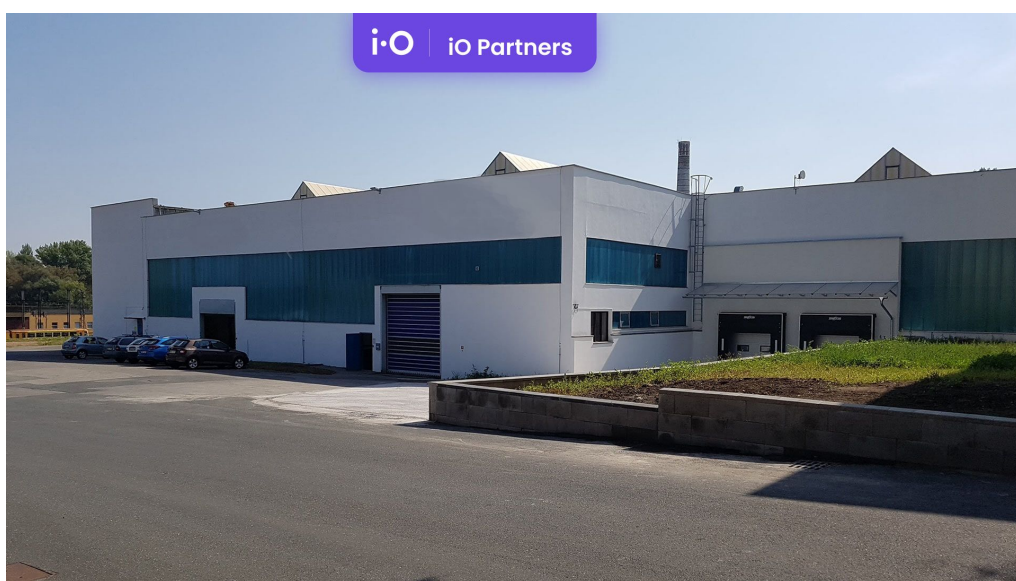

Pronájem - Komerční prostory

číslo zakázky: N00080

Pronájem - výrobně/ skladovací prostor, 2000 m² - 6200 m²

Zengrova, 28002, Kolín

Neuvedeno
za měsíc

Vyřizuje

Dina Macků

Tel.: 770 316 177

POPIS NEMOVITOSTI: Nabízíme pronájem komerčních prostor o velikosti od 2000 m² do 6200 m² - BEZ PROVIZE. Tyto prostory jsou ideální pro lehkou výrobu, logistiku nebo skladování. S moderním zázemím splňují vysoké standardy kvality a díky flexibilitě si můžete vybrat velikost podle svých potřeb.

LOKALITA

Tyto prostory se nacházejí přibližně 60 km východně od Prahy na kraji města Kolín. Město je dobře napojeno na hlavní dopravní tepny, včetně silnice E67 a železničního spojení, což zajišťuje snadný přístup do dalších velkých měst, jako jsou Pardubice a Hradec Králové.