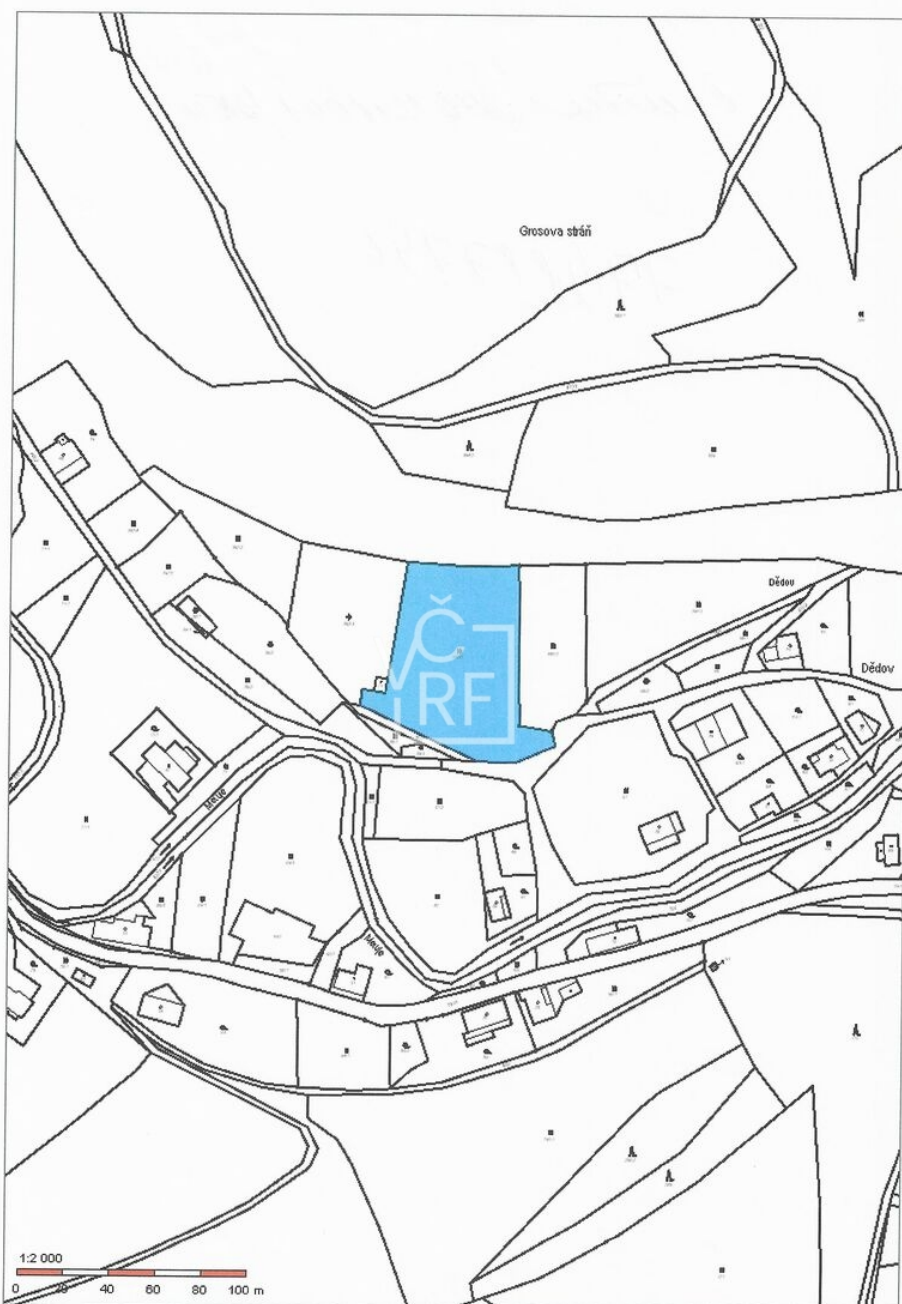

**Celková plocha:**

4 647 m<sup>2</sup>

**Druh pozemku:**

pro bydlení

**Inženýrské síť:**

vodovod; elektřina

## Umístění objektu:

klidná část obce

**POPIS NEMOVITOSTI:** Dovolujeme si Vám nabídnout prodej pozemku o výměře 4.647 m<sup>2</sup>, s možností rozdělení, vhodného k výstavbě rodinného domu v obci Dědov - malá vesnice, která je součástí města Teplice nad Metují v okrese Náchod.

Nachází se asi 3,5 km na jihovýchod od Teplic nad Metují. Skalní město Teplice 4 km, Ostaš 11 km. Adršpašsko - teplické skály. V místě autobusová i vlaková zastávka. Pro více informací kontaktujte makléře.