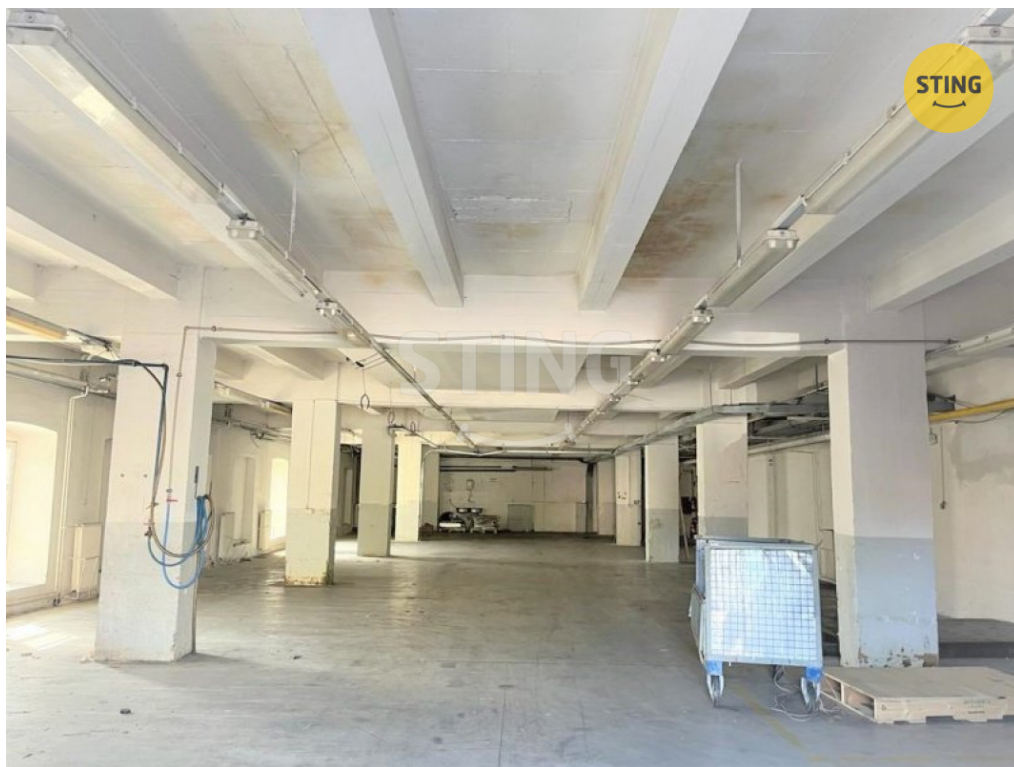

Pronájem - Komerční prostory

číslo zakázky: 131284

Pronájem skladu.

Rybářská, Opava (nečleněná část města), Opava

80 Kč
za m²/měsíc

+ spotřeby a energie

Vyřizuje

Ing. Radka Demčáková

Tel.: 800 10 30 10

GSM: 800 10 30 10

E-mail:

zakaznický.servis@rksting.cz

Plocha kanceláří: 370 m²

Stav objektu: dobrý

Ostatní: Bezbarierový přístup;
Vrátnice; Sociální zařízení

Energetická náročnost: G - Mimořádně nehospodárná

Druh objektu: smíšená

Druh prostor: Skladovací

Umístění objektu: rušná část obce

POPIS NEMOVITOSTI: V zastoupení majitele Vám nabízím k pronájmu skladovací plochu v uzavřeném komerčním areálu. Sklad má celkovou výměru cca 370 m² a je dostupný ze strany dvoru, nebo ze strany zadní části /bránou a vraty/ přes oplocený pozemek majitele. K skladové ploše je k dispozici zázemí-šatny a soc. zázemí. Skladovou plochu lze po dohodě rozšířit o další prostory. Dobře dopravně dostupný areál nedaleko centra města. K dispozici vrátnice.