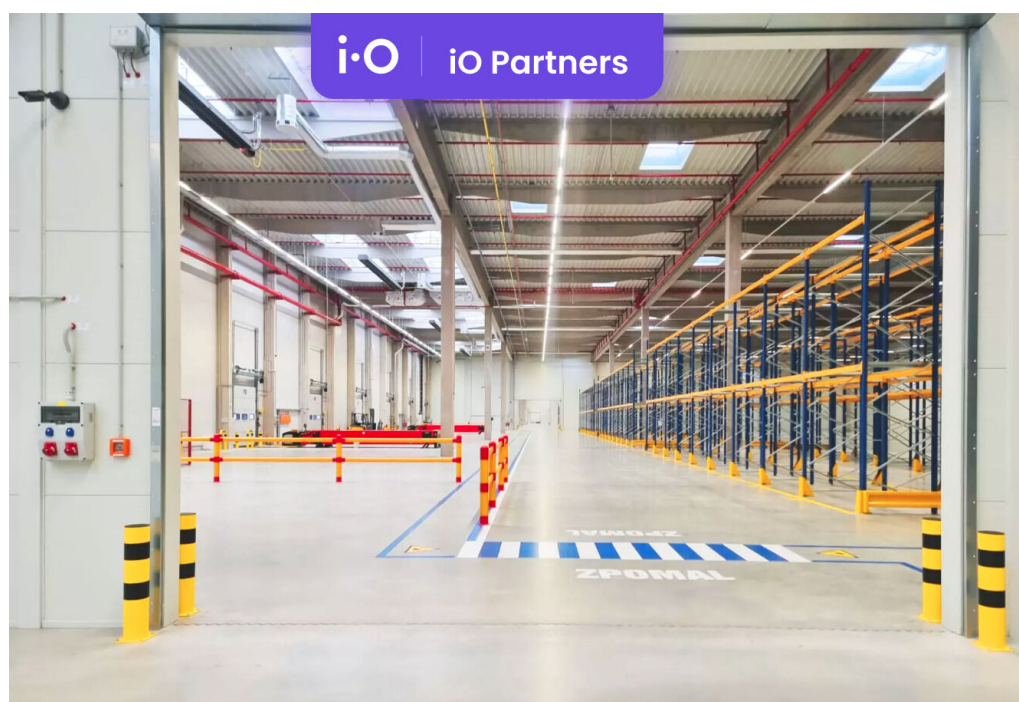

Pronájem - výrobně/ skladovací prostor, 5000 m² - 18200 m²

35002, Okrouhlá

Neuvedeno
za měsíc

Vyřizuje

Denisa Dubinová

Tel.: 770 316 177

GSM: +420 770 149 170

E-mail:

denisa.dubinova@iopartners.com

Druh objektu:	skeletová
Druh prostor:	Skladovací
Doprava:	silnice
Energetická náročnost:	G - Mimořádně nevhodná

Stav objektu:	projekt
Umístění objektu:	okraj obce
Komunikace:	asfaltová

POPIS NEMOVITOSTI: Nabízíme pronájem komerčních prostor o velikosti 5 000 m² do 18 200 m² - BEZ PROVIZE. Tyto prostory jsou ideální pro lehkou výrobu, logistiku nebo skladování. S moderním zázemím splňují vysoké standardy kvality a díky flexibilitě si můžete vybrat velikost podle svých potřeb.

Dostupné - 9-12 měsíců od podepsání smlouvy

SPECIFIKACE

- světlá výška 10-12,6 m
- nosnost podlah 5 t/m²
- modul sloupů 12 x 24 m
- LED osvětlení