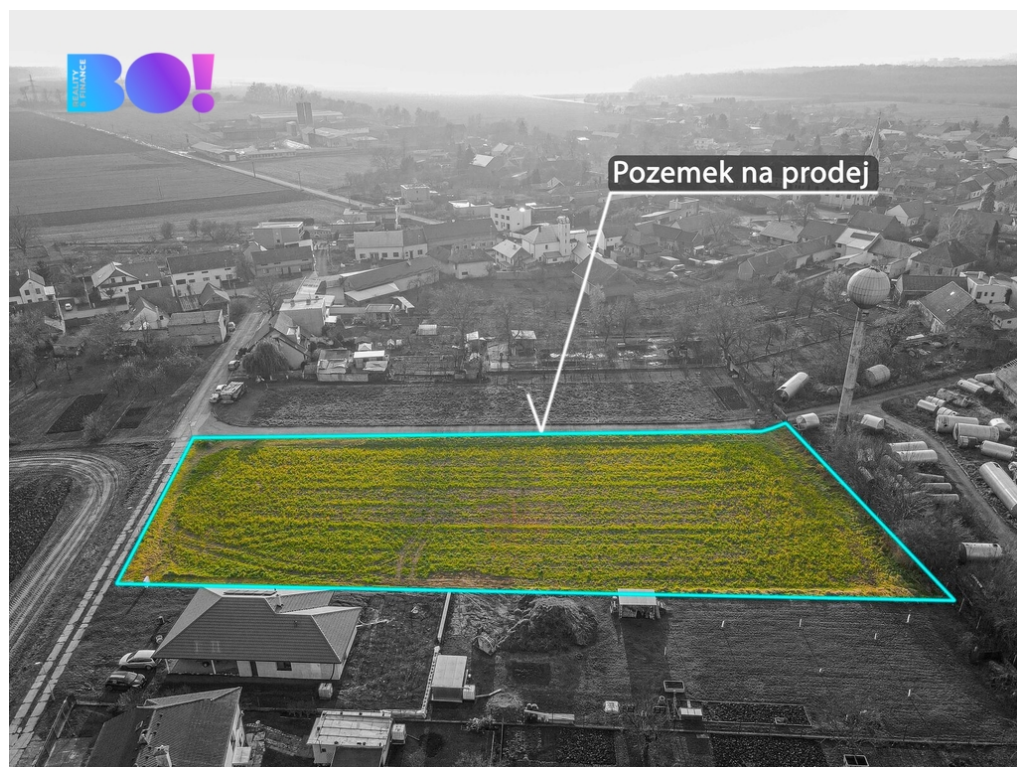

Prodej stavebního pozemku 4329 m², Kyselovice

Kyselovice

6 999 000 Kč
za nemovitost

Vyřizuje

Marie Scheuchová

Tel.: 725 80 80 80

GSM: +420 725 80 80 80

E-mail: info@boreality.cz

Celková plocha:	4 329 m²	Druh pozemku:	pro bydlení
Inženýrské sítě:	vodovod; kanalizace; plyn; elektřina	Umístění objektu:	klidná část obce
Doprava:	dálnice; silnice; autobus		

POPIS NEMOVITOSTI: BO!reality Vám nabízí prodej velkého stavebního pozemku v obci Kyselovice, okres Kroměříž.

Pozemek má celkovou výměru 4329 m² a nachází se v klidné části obce. Vedle pozemku je z jedné strany postaven rodinný dům a ze strany druhé další stavební parcela o velikosti 2120m². Pozemek o velikosti cca 43 x 100 m je v územním plánu veden jako BI, tedy bydlení individuální v rodinných domech, které je určeno pro výstavbu rodinných domů. Na hranici pozemku se nachází elektřina, vodovod, plyn a kanalizace.

Toto krásné stavení místo je vhodné nejen pro jednotlivce, je možné rozdělení dle požadavků nebo pro investory se zájmem o výstavbu více rodinných domů. Přístupová cesta na pozemek je po asfaltové komunikaci.

Zajistím Vám optimální variantu financování vč. výstavby RD. V případě zájmu neváhejte kontaktovat makléře této nemovitosti. V ceně není zahrnut zprostředkovatelský poplatek ve výši 3%.