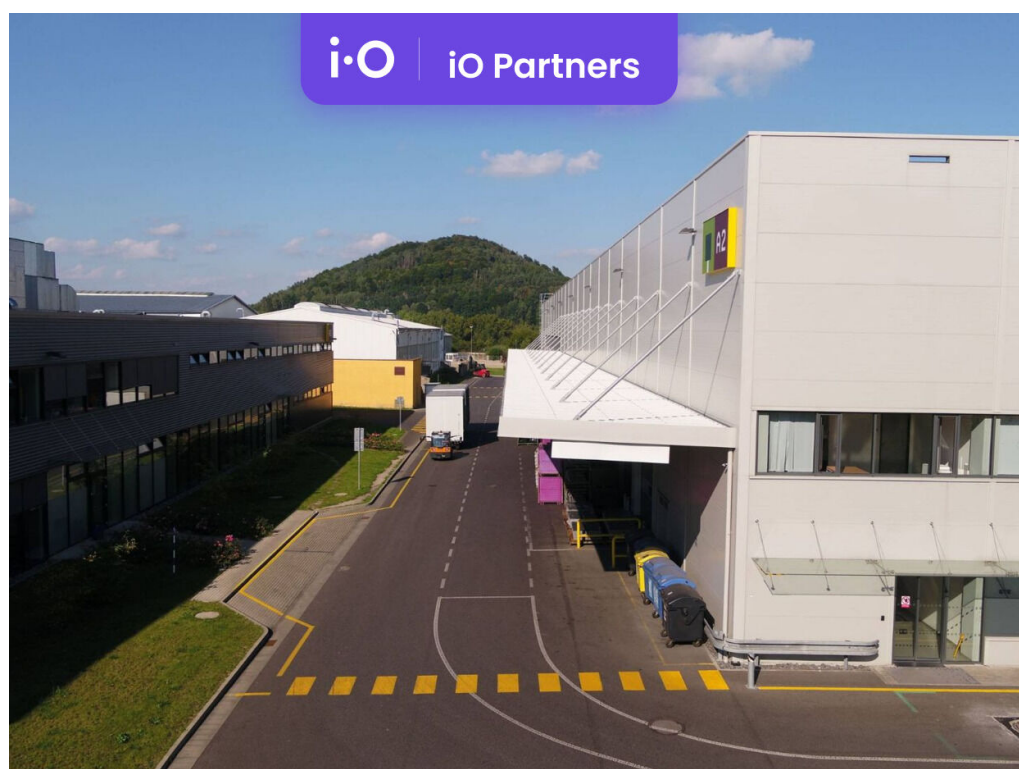

Pronájem - výrobně/ skladovací prostor, 7066 m²

Nové Zákupy, 47123, Zákupy

Neuvedeno
za měsíc

Vyřizuje

Lenka Jezberová

Tel.: 770 316 177

GSM: +420 778 486 348

E-mail:

lenka.jezberova@iopartner.com

Druh objektu: skeletová

Druh prostor: Skladovací

Komunikace: asfaltová

Stav objektu: projekt

Doprava: silnice

Energetická náročnost: G - Mimořádně
nehospodárná

POPIS NEMOVITOSTI: Nabízíme pronájem komerčních prostor o velikosti 7066 m² - BEZ PROVIZE. Tyto prostory jsou ideální pro lehkou výrobu, logistiku nebo skladování.

Dostupné - 9-12 měsíců od podpisu smlouvy

SPECIFIKACE

- světlá výška 10,5 m
- nosnost podlah 5-7 t/m²
- modul sloupů 12 x 24 m
- LED osvětlení