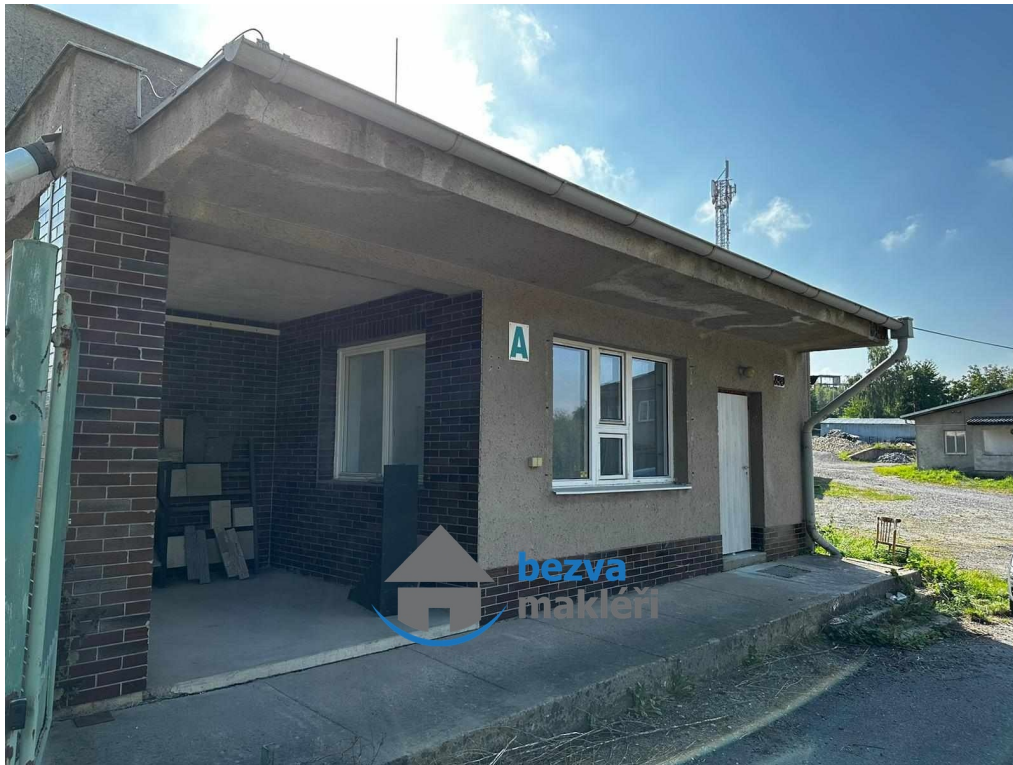

Pronájem, Sklady, 19,2 m² - Skuteč

Zvěřinova, 53973, Skuteč

2 800 Kč
za měsíc

Vyřizuje

Lukáš Pražan

Tel.: 702 142 352

GSM: +420 775 013 251

E-mail:

lukas@bezvamakleri.cz

Celková plocha:	19 m ²	Počet podlaží:	1
Druh objektu:	cihlová	Stav objektu:	dobry
Účel budovy:	Sklad	Ostatní:	Parkoviště
Doprava:	vlak; silnice; autobus	Elektřina:	Elektro - 230 V
Voda:	Voda - dálkový vodovod	Odpad:	Kanalizace
Energetická náročnost:	G - Mimořádně nevhodná		

POPIS NEMOVITOSTI: Nabízíme k pronájmu skladovací prostor o celkové ploše 19,2 m². Sklad se nachází v blízkosti centra v areálu Grano, který je celý oplocený a hlídán kamerovým systémem. Je vytápěn elektrickým přímotopem. Dříve sloužil jako vrátnice nebo kancelář. K prostoru náleží i wc s umyvadlem. Do Skutče je výborné autobusové i vlakové spojení. V objektu je možnost parkování. Neváhejte a domluvte si prohlídku. Měsíční cena nájmu je 2.800,- bez DPH + zálohy na energie. Vratná kauce 5.600,- bez DPH. Provize RK 2.800,-.